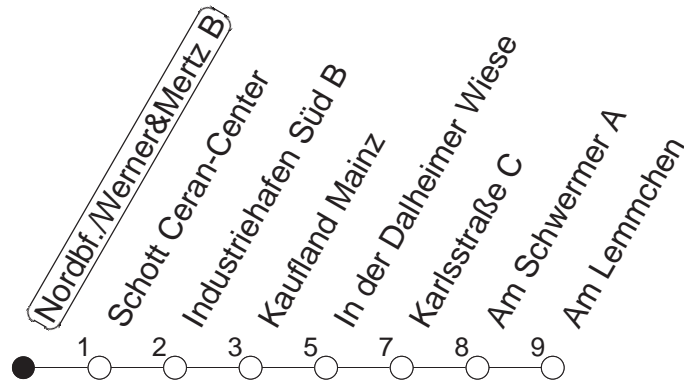

76

Nordbf./Werner & Mertz B

BUS

→ Mombach/Am Lemmchen

🕒	Mo.-Fr. (Schule)		Mo.-Fr. (Ferien)		Samstag		Sonn-/Feiertag
5	12	42	12	42			
6	12	44	12	44	10	44	
7	15	45	15	45	14	44	
8	15	45	15	45	14	44	
9	15	45	15	45	14	45	
10	15	45	15	45	15	45	
11	15	45	15	45	15	45	
12	15	45	15	45	15	45	
13	15	45	15	45	15	45	
14	15	45	15	45	15	45	
15	15	45	15	45	15	45	
16	15	45	15	45	15	45	
17	15	45	15	45	15	45	
18	15	45	15	45	15	45	
19	15	45	15	45	14	44	
20	14	44	14	44	14	44	
21	44		44		44		

gültig ab: 13.12.20

Ferien in RLP: 21.12.20-06.01.21 / 29.03.-06.04. / 25.05.-02.06. / 19.07.-27.08. / 11.10.-22.10.21.

Weitere Infos im Verkehrs Center Mainz (Tel. 0 61 31 - 12 77 77) und www.mainzer-mobilitaet.de