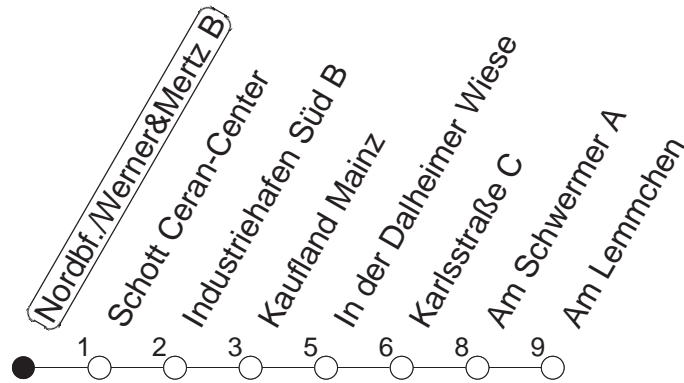

76

Nordbf./Werner & Mertz B

BUS

→ Mombach/Am Lemmchen

🕒	Mo.-Fr. (Schule)		Mo.-Fr. (Ferien)		Samstag		Sonn-/Feiertag
5	12	42	12	42			
6	12	44	12	44	12	44	
7	15	45	15	45	14	44	
8	15	45	15	45	14	44	
9	15	45	15	45	14	45	
10	15	45	15	45	15	45	
11	15	45	15	45	15	45	
12	15	45	15	45	15	45	
13	15	45	15	45	15	45	
14	15	45	15	45	15	45	
15	15	45	15	45	15	45	
16	15	45	15	45	15	45	
17	15	45	15	45	15	45	
18	15	45	15	45	15	45	
19	15	45	15	45	14	44	
20	14	44	14	44	14	44	
21	14	44	14	44	14	44	

gültig ab: 01.04.22

Ferien in Rheinland-Pfalz: 11.04. - 22.04. / 27.05. / 17.06. / 25.07. - 02.09. / 17.10. - 31.10.22.

Weitere Infos im Verkehrs Center Mainz (Tel. 0 61 31 - 12 77 77) und www.mainzer-mobilitaet.de