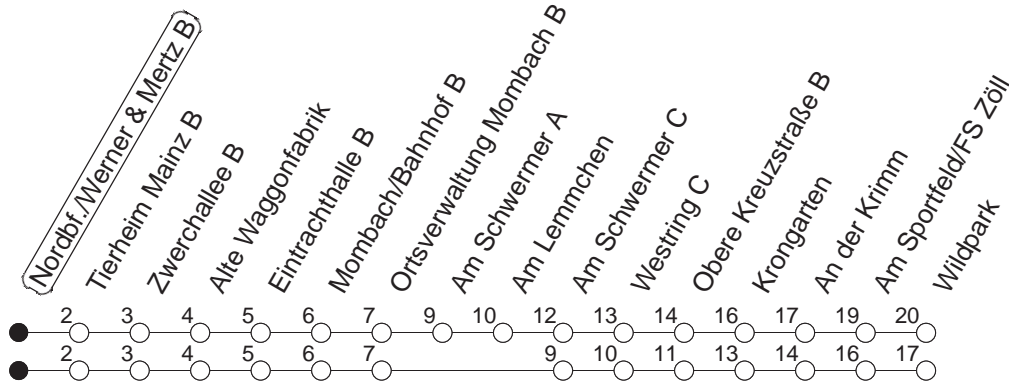

# 92

## Nordbf./Werner & Mertz B

BUS

→ Gonsenheim/Wildpark

🕒	Nächte auf Mo.-Fr.	Nächte auf Sa.	Nächte auf Sonn-/Feiertage	Besondere Feiertage*
23	09 <sub>L</sub> 39 <sub>L</sub>			09 <sub>L</sub> 39 <sub>L</sub>
0	09 <sub>L</sub>			09 <sub>L</sub>
1	09 <sub>L</sub>	09 <sub>L</sub> 39 <sub>L</sub>	09 <sub>L</sub> 39 <sub>L</sub>	12 <sub>L</sub>
2		09 <sub>L</sub>	09 <sub>L</sub>	12 <sub>L</sub>
3		09 <sub>L</sub>	09 <sub>L</sub>	09 <sub>L</sub>
4		09 <sub>L</sub>	09 <sub>L</sub>	09 <sub>L</sub>
5		09	09	09
6		09	09	09
7			09	09 <sub>n</sub>
8			09	09 <sub>n</sub>

L : Über Am Lemmchen

n : Nicht am Morgen des Karsamstags

gültig ab: 01.04.22

\* Diese Spalte gilt in den Nächten Karfreitag auf Karsamstag; Ostersonntag auf Ostermontag; Pfingstsonntag auf Pfingstmontag; 02. auf 03.10.22.