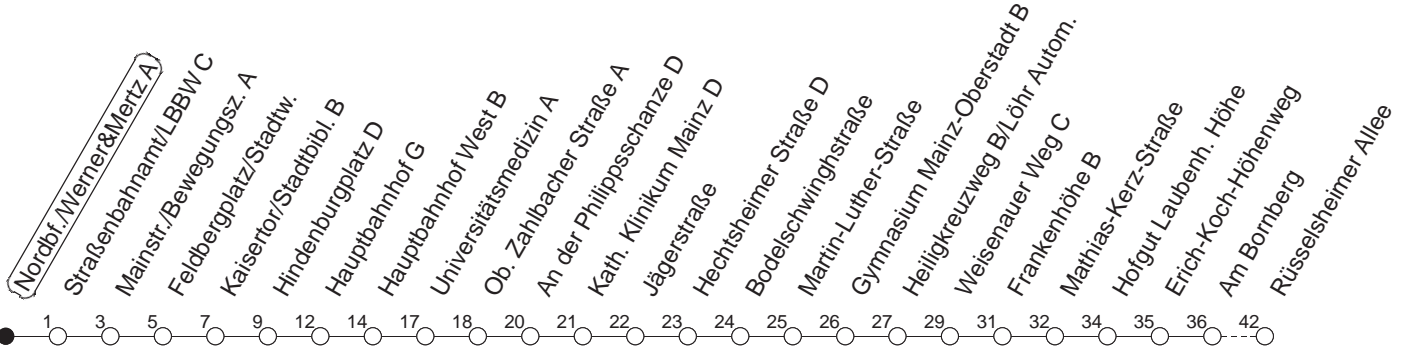

# 76

## Nordbf./Werner & Mertz A

BUS

→ Laubenheim/Rüsselsheimer Allee

🕒	Mo.-Fr. (Schule)		Mo.-Fr. (Ferien)		Samstag		Sonn-/Feiertag
6	15	45	15	45	43 <sub>H</sub>		
7	15	45	15	45	13 <sub>H</sub>	43 <sub>H</sub>	
8	15	45	15	45	13 <sub>H</sub>	45	
9	15	45	15	45	15	45	
10	15	45	15	45	15	45	
11	15	45 <sub>w</sub>	15	45	15	45	
12	15	45 <sub>w</sub>	15	45	15	45	
13	15	45	15	45	15	45	
14	15	45	15	45	15	45	
15	15	45	15	45	15	45	
16	15	45	15	45	15	45	
17	15	45	15	45	15	45	
18	15	45	15	45	15	43 <sub>H</sub>	
19	15	45	15	45	13 <sub>H</sub>	43 <sub>H</sub>	
20	13 <sub>H</sub>	43 <sub>H</sub>	13 <sub>H</sub>	43 <sub>H</sub>	13 <sub>H</sub>	43 <sub>H</sub>	
21	13 <sub>H</sub>	43 <sub>H</sub>	13 <sub>H</sub>	43 <sub>H</sub>	13 <sub>H</sub>	43 <sub>H</sub>	
22	13 <sub>H</sub>		13 <sub>H</sub>		13 <sub>H</sub>		

w : Zwischen Heiligkreuzweg und Weisenauer Weg über Weisenau/Friedrich-Ebert-Straße

H : Nur bis Hauptbahnhof

gültig ab: 13.12.20

Ferien in RLP: 21.12.20-06.01.21 / 29.03.-06.04. / 25.05.-02.06. / 19.07.-27.08. / 11.10.-22.10.21.