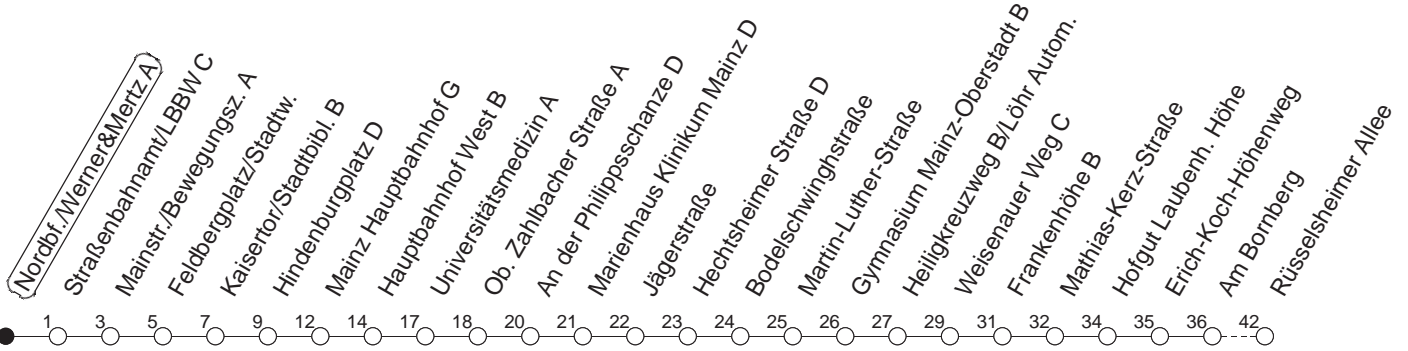

76

Nordbf./Werner & Mertz A

BUS

→ Laubenheim/Rüsselsheimer Allee

🕒	Mo.-Fr. (Schule)		Mo.-Fr. (Ferien)		Samstag		Sonn-/Feiertag
6	15	45	15	45	43 _H		
7	15	45	15	45	13 _H	43 _H	
8	15	45	15	45	13 _H	45	
9	15	45	15	45	15	45	
10	15	45	15	45	15	45	
11	15	45 _w	15	45	15	45	
12	15	45 _w	15	45	15	45	
13	15	45	15	45	15	45	
14	15	45	15	45	15	45	
15	15	45	15	45	15	45	
16	15	45	15	45	15	45	
17	15	45	15	45	15	45	
18	15	45	15	45	15	43 _H	
19	15	45	15	45	13 _H	43 _H	
20	13 _H	43 _H	13 _H	43 _H	13 _H	43 _H	
21	13 _H	43 _H	13 _H	43 _H	13 _H	43 _H	
22	13 _H		13 _H		13 _H		

w : Zwischen Heiligkreuzweg und Weisenauer Weg über Weisenau/Friedrich-Ebert-Straße

H : Nur bis Hauptbahnhof

gültig ab: 01.04.22

Ferien in Rheinland-Pfalz: 11.04. - 22.04. / 27.05. / 17.06. / 25.07. - 02.09. / 17.10. - 31.10.22.