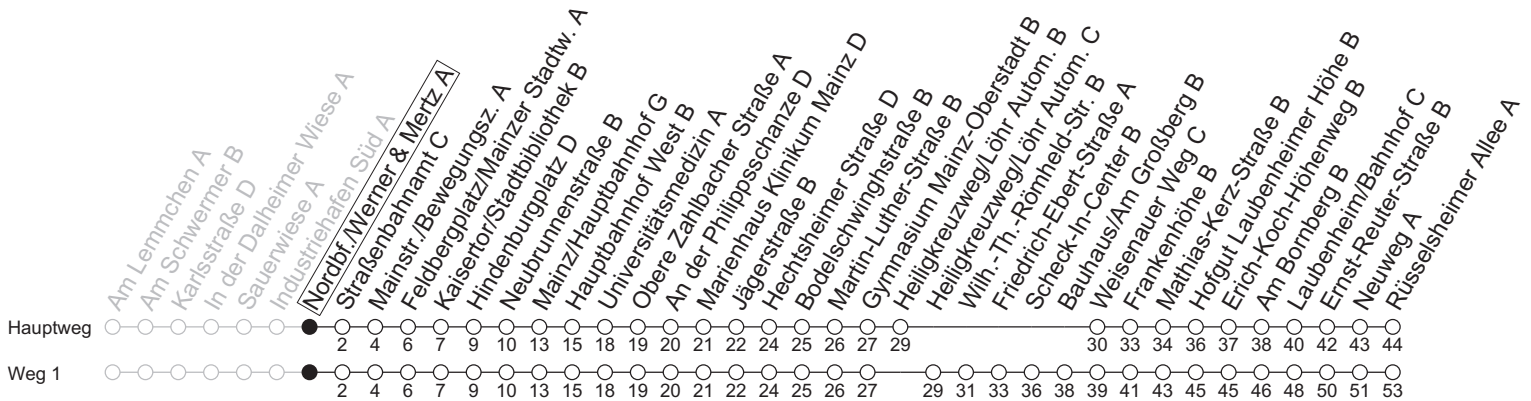

76

Nordbf./Werner & Mertz A

→ Mainz-Laubenheim/Rüsselsheimer Allee A

	Mo-Fr an Schultagen	Mo-Fr (Ferien)	Samstag
6	14 44	14 44	
7	14 44	14 44	
8	14 44	14 44	10 _a 44 _a
9	14 44	14 44	14 44
10	14 44	14 44	14 44
11	14 44 ₁	14 44	14 44
12	14 44 ₁	14 44	14 44
13	14 44	14 44	14 44
14	14 44	14 44	14 44
15	14 44	14 44	14 44
16	14 44	14 44	14 44
17	14 44	14 44	14 44
18	14 44	14 44	14 40 _a
19	14 44	14 44	10 _a 40 _a
20	10 _a 40 _a	10 _a 40 _a	10 _a 40 _a
21	10 _a 40 _a	10 _a 40 _a	10 _a 40 _a
22	10 _a	10 _a	10 _a

1 : fährt Weg 1

a : nur bis Mainz/Hauptbahnhof G

gültig ab: 13.04.2026

Ferien RLP: 20.12.25-07.01.26 / 16.-17.02. / 28.03.-12.04. / 15.05. / 05.06. / 27.06.-09.08. / 03.10.-18.10.26

Weitere Informationen im Verkehrs-Center Mainz (Tel. 0 61 31 - 12 77 77) und www.mainzer-mobilitaet.de