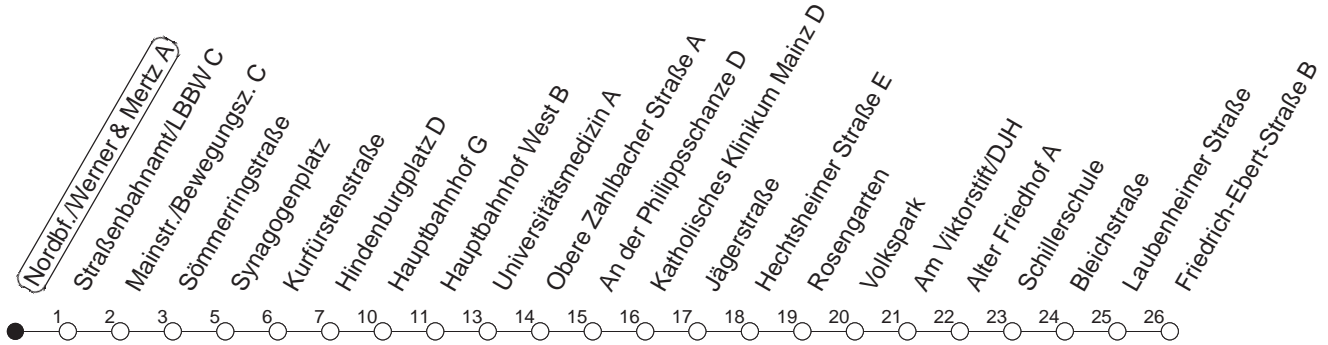

92

Nordbf./Werner & Mertz A

BUS

→ Weisenau/Friedrich-Ebert-Str.

🕒	Nächte auf Mo.-Fr.	Nächte auf Sa.	Nächte auf Sonn-/Feiertage	Besondere Feiertage*
22	46			46
23	16 46			16 46
0	46	46	46	46
1		16 46	16 46	46
2		46	46	46
3		46	46	46
4		46	46	46
5		46	46	46
6			46	46 _{So}
7			46	46 _{So}

So : Nicht an Samstagmorgen

gültig ab: 13.12.20

* Nächte 25. auf 26. u. 26. auf 27.12.; 01. auf 02.01.; Karfreitag auf -samstag; Ostersonntag auf -montag; 01. auf 02.05; Pfingstsonntag auf -montag

Weitere Infos im Verkehrs Center Mainz (Tel. 0 61 31 - 12 77 77) und www.mainzer-mobilitaet.de