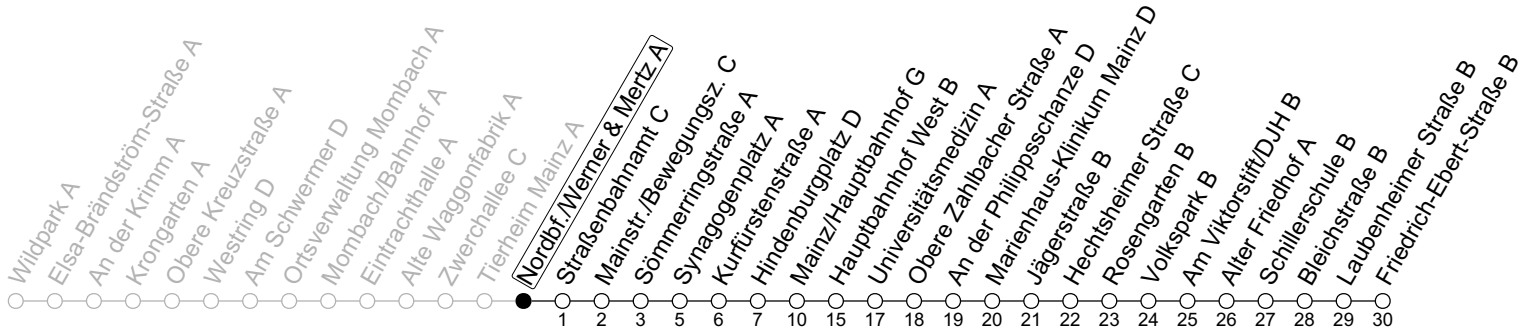

## Nordbf./Werner & Mertz A

→ Mainz-Weisenau/Friedrich-Ebert-Straße B

	Nächte Mo./Di. bis Do./Fr.	Nacht Freitag auf Samstag	Samstag	Sonn-/Feiertag
5			46	46
6				46
7				46
8				
9				
10				
11				
12				
13				
14				
15				
16				
17				
18				
19				
20				
21				
22	46			46
23	16 46	46	46	16 46
0	46	16 46	16 46	46
1		46	46	
2		46	46	
3		46 <sub>a</sub>	46 <sub>a</sub>	
4		46 <sub>a</sub>	46 <sub>a</sub>	