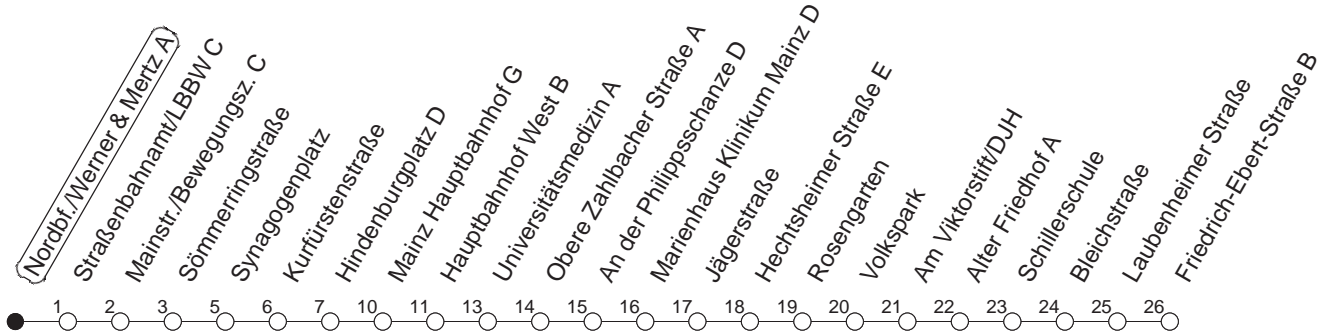

92

Nordbf./Werner & Mertz A

BUS

→ Weisenau/Friedrich-Ebert-Str.

🕒	Nächte auf Mo.-Fr.	Nächte auf Sa.	Nächte auf Sonn-/Feiertage	Besondere Feiertage*
22	46			46
23	16 46			16 46
0	46	46	46	46
1		16 46	16 46	48
2		46	46	48
3		46 _H	46 _H	46 _H
4		46 _H	46 _H	46 _H
5		46	46	46
6			46	46 _n
7			46	46 _n

H : Nur bis Hauptbahnhof

n : Nicht am Morgen des Karsamstags

gültig ab: 01.04.22

* Diese Spalte gilt in den Nächten Karfreitag auf Karsamstag; Ostersonntag auf Ostermontag; Pfingstsonntag auf Pfingstmontag; 02. auf 03.10.22.