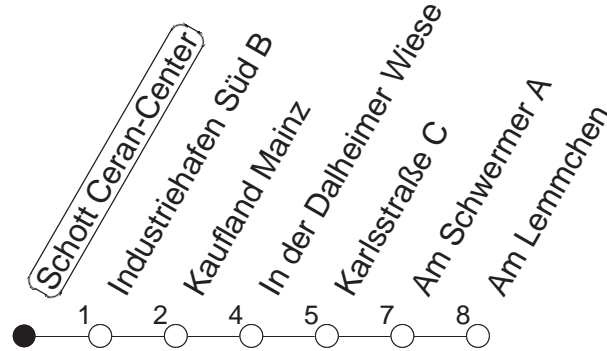

76

Schott Ceran-Center

BUS

→ Mombach/Am Lemmchen

🕒	Mo.-Fr. (Schule)		Mo.-Fr. (Ferien)		Samstag		Sonn-/Feiertag
5	13	43	13	43			
6	13	45	13	45	13	45	
7	16	46	16	46	15	45	
8	16	46	16	46	15	45	
9	16	46	16	46	15	46	
10	16	46	16	46	16	46	
11	16	46	16	46	16	46	
12	16	46	16	46	16	46	
13	16	46	16	46	16	46	
14	16	46	16	46	16	46	
15	16	46	16	46	16	46	
16	16	46	16	46	16	46	
17	16	46	16	46	16	46	
18	16	46	16	46	16	46	
19	16	46	16	46	15	45	
20	15	45	15	45	15	45	
21	15	45	15	45	15	45	

gültig ab: 01.04.22

Ferien in Rheinland-Pfalz: 11.04. - 22.04. / 27.05. / 17.06. / 25.07. - 02.09. / 17.10. - 31.10.22.

Weitere Infos im Verkehrs Center Mainz (Tel. 0 61 31 - 12 77 77) und www.mainzer-mobilitaet.de