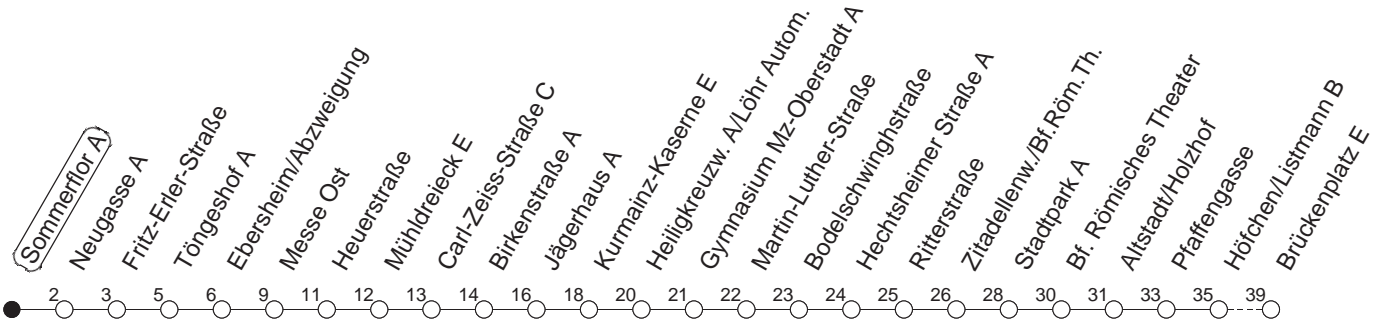

66

Sommerflor A

BUS

→ Altstadt/Brückenplatz

🕒	Mo.-Fr. (Schule)		Mo.-Fr. (Ferien)		Samstag		Sonn-/Feiertag
6	23	53	23	53			
7	23	53	23	53			
8	23	57 _M	23				
9	27 _M	57 _M	02 _M	32 _M	32 _M		
10	27 _M	57 _M	02 _M	32 _M	02 _M	32 _M	
11	27 _M	57 _M	02 _M	32 _M	02 _M	32 _M	
12	27 _M	56	02 _M	32 _M	56	02 _M	32 _M
13	26	56	26	56	02 _M	32 _M	
14	26	56	26	56	02 _M	32 _M	
15	26	56	26	56	02 _M	32 _M	
16	26	56	26	56	02 _M	32 _M	
17	26	56	26	56	02 _M	32 _M	
18	31 _M		31 _M		02 _M	32 _M	
19	01 _M	31 _M	01 _M	31 _M	02 _M	35 _M	
20	11 _M		11 _M				

M : Nur bis Mühlendreieck

gültig ab: 17.10.22

Ferien in Rheinland-Pfalz: 11.04. - 22.04. / 27.05. / 17.06. / 25.07. - 02.09. / 17.10. - 31.10.22.

Weitere Infos im Verkehrs Center Mainz (Tel. 0 61 31 - 12 77 77) und www.mainzer-mobilitaet.de