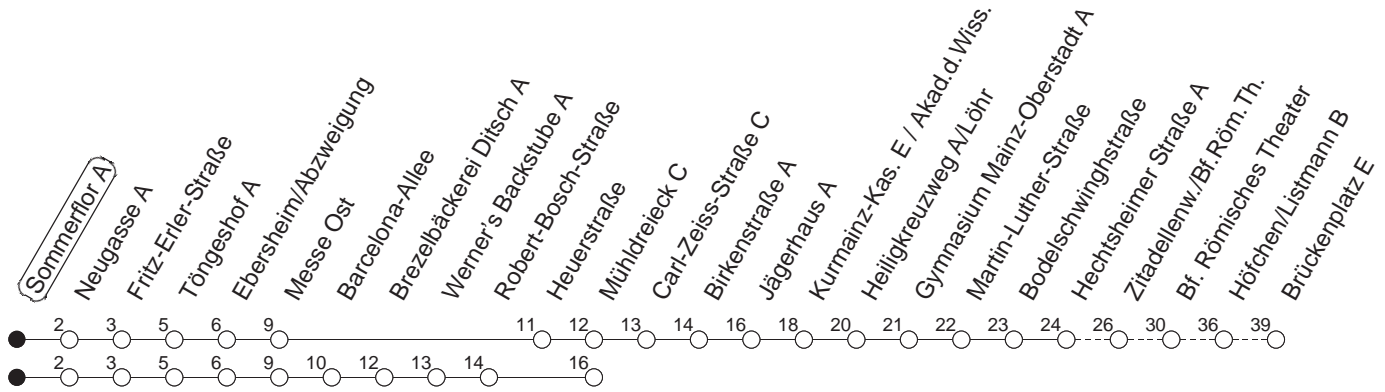

66

Sommerflor A

BUS

→ Altstadt/Brückenplatz

🕒	Mo.-Fr. (Schule)	Mo.-Fr. (Ferien)	Samstag	Sonn-/Feiertag			
6	23	53	23	53			
7	23	53	23	53			
8	23	57 _M	23				
9	27 _M	57 _M	02 _M	32 _M	27 _{Mb}	57 _{Mb}	
10	27 _M	57 _M	02 _M	32 _M	27 _{Mb}	57 _{Mb}	
11	27 _M	57 _M	02 _M	32 _M	27 _{Mb}	57 _{Mb}	
12	27 _M	56	02 _M	32 _M	56	27 _{Mb}	57 _{Mb}
13	26	56	26	56	27 _{Mb}	57 _{Mb}	
14	26	56	26	56	27 _{Mb}	57 _{Mb}	
15	26	56	26	56	27 _{Mb}	57 _{Mb}	
16	26	56	26	56	27 _{Mb}	57 _{Mb}	
17	26	56	26	56	27 _{Mb}	57 _{Mb}	
18	27 _M		32 _M		27 _{Mb}		
19	32 _M		32 _M		35 _M		

M : Nur bis Mühlendreieck, über Heuerstraße

Mb : Nur bis Mühlendreieck, über Robert-Bosch-Straße

gültig ab: 13.12.20

Ferien Mainz: 21.12.20-05.01.21 / 15./16.02. / 29.03.-06.04. / 25.05.-04.06. / 14.05. / 19.07.-27.08. / 11.10.-22.10.21.