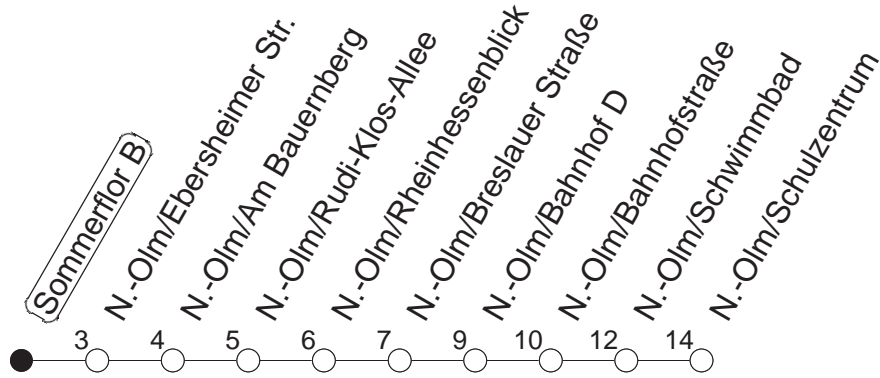

66

Sommerflor B

BUS

→ Nieder-Olm/Schulzentrum

🕒	Mo.-Fr. (Schule)	Mo.-Fr. (Ferien)	Samstag	Sonn-/Feiertag
5	30 _B	30 _B		
6	26	26		
7	03 33	03 33		
8	03 33	03 33		
9	03 35	03 35	06 36	
10	05 35	05 35	06 36	
11	05 35	05 35	06 36	
12	05 35	05 35	06 36	
13	05 33	05 33	06 36	
14	03 33	03 33	06 36	
15	03 33	03 33	06 36	
16	03 33	03 33	06 36	
17	03 33	03 33	06 36	
18	03 33	03 33	26	
19	03 43	03 43		

B : Nur bis Nieder-Olm/Bahnhof

gültig ab: 13.12.20

Ferien Mainz: 21.12.20-05.01.21 / 15./16.02. / 29.03.-06.04. / 25.05.-04.06. / 14.05. / 19.07.-27.08. / 11.10.-22.10.21.

Weitere Infos im Verkehrs Center Mainz (Tel. 0 61 31 - 12 77 77) und www.mainzer-mobilitaet.de