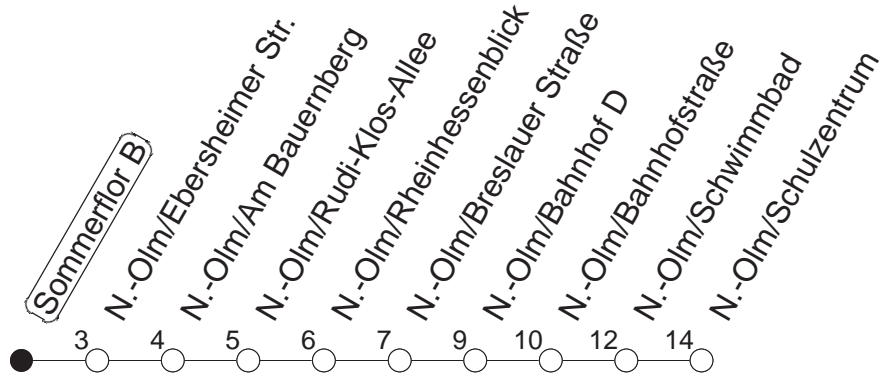

66

Sommerflor B

BUS

→ Nieder-Olm/Schulzentrum

| 🕒 | Mo.-Fr. (Schule) | | Mo.-Fr. (Ferien) | | Samstag | | Sonn-/Feiertag |
|----|------------------|----|------------------|----|---------|----|----------------|
| 5 | 30 | | 33 | | | | |
| 6 | 02 | 21 | 03 | 21 | | | |
| 7 | 03 | 33 | 03 | 33 | | | |
| 8 | 03 | 33 | 03 | 33 | | | |
| 9 | 03 | 35 | 03 | 35 | 23 | 43 | |
| 10 | 05 | 35 | 05 | 35 | 13 | 43 | |
| 11 | 05 | 35 | 05 | 35 | 13 | 43 | |
| 12 | 05 | 35 | 05 | 35 | 13 | 43 | |
| 13 | 05 | 33 | 05 | 33 | 13 | 43 | |
| 14 | 03 | 33 | 03 | 33 | 13 | 43 | |
| 15 | 03 | 33 | 03 | 33 | 13 | 43 | |
| 16 | 03 | 33 | 03 | 33 | 13 | 43 | |
| 17 | 03 | 33 | 03 | 33 | 13 | 43 | |
| 18 | 03 | 33 | 03 | 33 | 23 | 53 | |
| 19 | 03 | 43 | 03 | 43 | | | |

gültig ab: 17.10.22

Ferien in Rheinland-Pfalz: 11.04. - 22.04. / 27.05. / 17.06. / 25.07. - 02.09. / 17.10. - 31.10.22.

Weitere Infos im Verkehrs Center Mainz (Tel. 0 61 31 - 12 77 77) und www.mainzer-mobilitaet.de