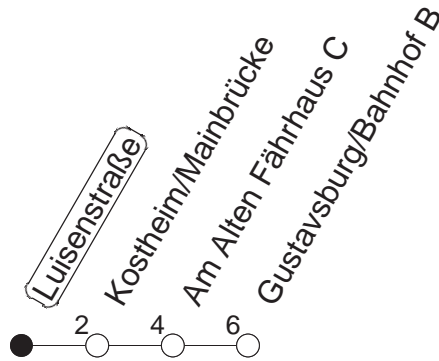

54

Luisenstraße

BUS

→ Gustavsburg/Bahnhof

🕒	Mo.-Fr. (Schule)		Mo.-Fr. (Ferien)		Samstag		Sonn-/Feiertag	
4	58		58					
5	28	58	28	58				
6	26	46	26	46	52			
7	10	40	10	40	22	52		
8	10	40	10	40	22	52	52	
9	10	40	10	40	10	40	22	52
10	10	40	10	40	10	40	22	52
11	10	40	10	40	10	40	22	52
12	10	40	10	40	10	40	22	52
13	10	40	10	40	10	40	22	52
14	10	40	10	40	10	40	22	52
15	10	40	10	40	10	40	22	52
16	10	40	10	40	10	40	22	52
17	10	40	10	40	10	40	22	52
18	10	40	10	40	10	40	22	52
19	10	40	10	40	22	52	22	52
20	10	40	10	40	22	52	22	52
21	22	52	22	52	22	52	22	52
22	22	52	22	52	22	52	22	52
23	22 _{fn}	52 _{fn}	22 _{fn}	52 _{fn}	22	52		
0	22 _{fn}	52 _{fn}	22 _{fn}	52 _{fn}	22	52		

fn : Nur Nacht Freitag auf Samstag und Nacht vor Feiertag auf den Feiertag

gültig ab: 13.12.20

Ferien in RLP: 21.12.20-06.01.21 / 29.03.-06.04. / 25.05.-02.06. / 19.07.-27.08. / 11.10.-22.10.21.

Weitere Infos im Verkehrs Center Mainz (Tel. 0 61 31 - 12 77 77) und www.mainzer-mobilitaet.de