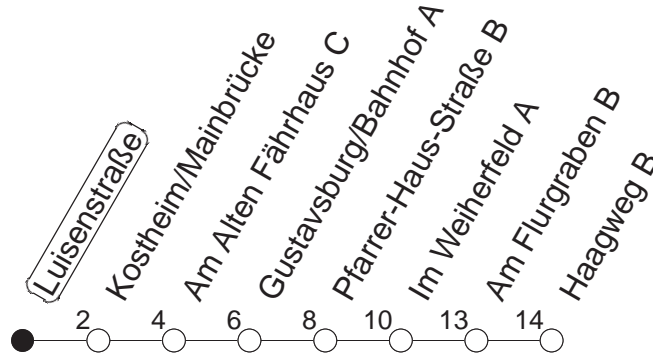

54

Luisenstraße

BUS

→ Gustavsburg/Haagweg

🕒	Mo.-Fr. (Schule)		Mo.-Fr. (Ferien)		Samstag		Sonn-/Feiertag	
4	58 _G		58 _G					
5	28	58	28	58				
6	26	46	26	46	52 _G			
7	10	40	10	40	22 _G	52 _G		
8	10	40	10	40	22 _G	52 _G	52 _G	
9	10 _G	40	10 _G	40	10 _G	40 _G	22 _G	52 _G
10	10 _G	40	10 _G	40	10 _G	40 _G	22 _G	52 _G
11	10 _G	40	10 _G	40	10 _G	40 _G	22 _G	52 _G
12	10 _G	40	10 _G	40	10 _G	40 _G	22 _G	52 _G
13	10 _G	40	10 _G	40	10 _G	40 _G	22 _G	52 _G
14	10	40	10	40	10 _G	40 _G	22 _G	52 _G
15	10	40	10	40	10 _G	40 _G	22 _G	52 _G
16	10	40	10	40	10 _G	40 _G	22 _G	52 _G
17	10	40	10	40	10 _G	40 _G	22 _G	52 _G
18	10	40 _G	10	40 _G	10 _G	40 _G	22 _G	52 _G
19	10	40 _G	10	40 _G	22 _G	52 _G	22 _G	52 _G
20	10	40 _G	10	40 _G	22 _G	52 _G	22 _G	52 _G
21	22 _G	52 _G	22 _G	52 _G	22 _G	52 _G	22 _G	52 _G
22	22 _G	52 _G	22 _G	52 _G	22 _G	52 _G	22 _G	52 _G
23	22 _{Gfn}	52 _{Gfn}	22 _{Gfn}	52 _{Gfn}	22 _G	52 _G		
0	22 _{Gfn}	52 _{Gfn}	22 _{Gfn}	52 _{Gfn}	22 _G	52 _G		

G : Nur bis Gustavsburg/Bahnhof

fn : Nur Nacht Freitag auf Samstag und Nacht vor Feiertag auf den Feiertag

gültig ab: 01.04.22

Ferien in Rheinland-Pfalz: 11.04. - 22.04. / 27.05. / 17.06. / 25.07. - 02.09. / 17.10. - 31.10.22.