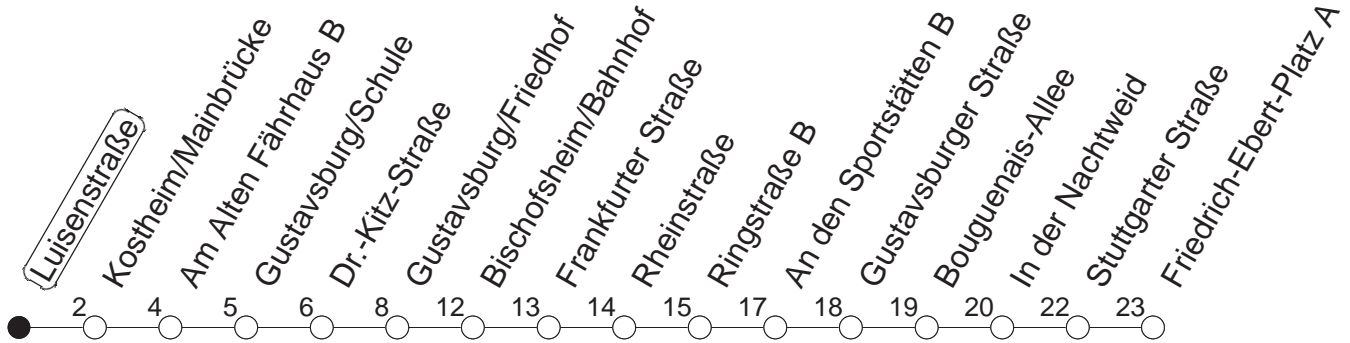

56

Luisenstraße

BUS

→ Ginsheim/
Friedrich-Ebert-Platz

🕒	Mo.-Fr. (Schule)		Mo.-Fr. (Ferien)			Samstag		Sonn-/Feiertag			
4	28		28								
5	14	44	14	44							
6	14	27	57	14	27	57					
7	27 _m	57		27	57		01	31			
8	27	57		27	57		01	31			
9	27	57		27	57		01	27	57	01	31
10	27	57		27	57		27	57	01	31	
11	27	57		27	57		27	57	01	31	
12	27	57		27	57		27	57	01	31	
13	27	57		27	57		27	57	01	31	
14	27	57		27	57		27	57	01	31	
15	27	57		27	57		27	57	01	31	
16	27	57		27	57		27	57	01	31	
17	27	57		27	57		27	57	01	31	
18	27	57		27	57		27		01	31	
19	27	57		27	57		01	31	01	31	
20	31			31			01	31	01	31	
21	01	31		01	31		01	31	01	31	
22	01	31		01	31		01	31	01	31	
23	01	31 _{fn}		01	31 _{fn}		01	31	01		
0	01 _{fn}	31 _{fn}		01 _{fn}	31 _{fn}		01	31			
1	01 _{fn}			01 _{fn}			01				

m : An Schultagen der IGS Main Spitze über IGS Main Spitze

fn : Nur Nacht Freitag auf Samstag und Nacht vor Feiertag auf den Feiertag

gültig ab: 13.12.20

Ferien in RLP: 21.12.20-06.01.21 / 29.03.-06.04. / 25.05.-02.06. / 19.07.-27.08. / 11.10.-22.10.21.