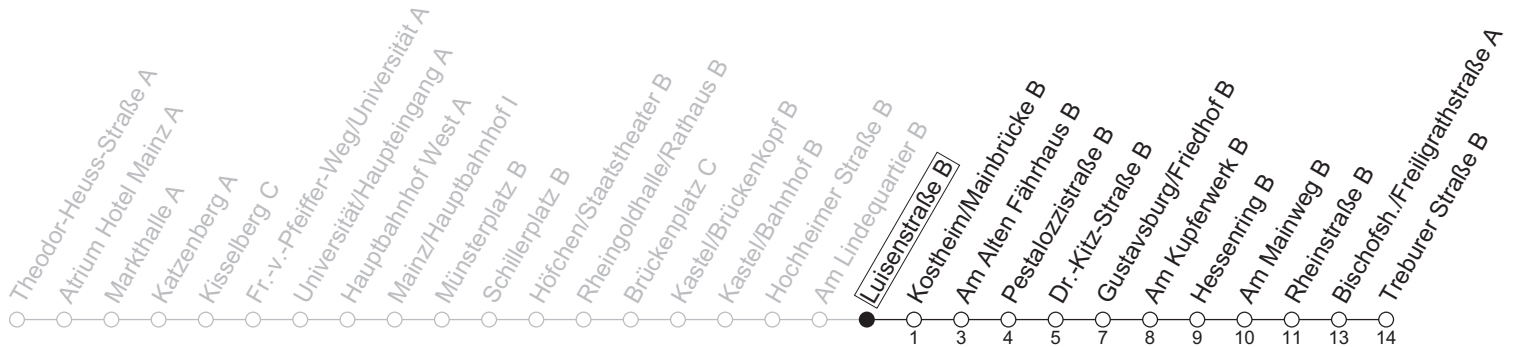

58

Luisenstraße B

→ Bischofsheim/Treburer Straße B

	Montag-Freitag	Samstag
6	42	
7	12 _{IGS} 42 _{IGS}	
8	12 42	
9	12 42	13 42
10	12 42	12 42
11	12 42	12 42
12	12 42	12 42
13	12 42	12 42
14	12 42	12 42
15	12 42	12 42
16	12 42	12 42
17	12 42	12 42
18	12 42	12 42
19	12 42	
20	12	

IGS: An Schultagen bis IGS Mainspitze

gültig ab: 13.04.2026

Ferien RLP: 20.12.25-07.01.26 / 16.-17.02. / 28.03.-12.04. / 15.05. / 05.06. / 27.06.-09.08. / 03.10.-18.10.26

Weitere Informationen im Verkehrs-Center Mainz (Tel. 0 61 31 - 12 77 77) und www.mainzer-mobilitaet.de