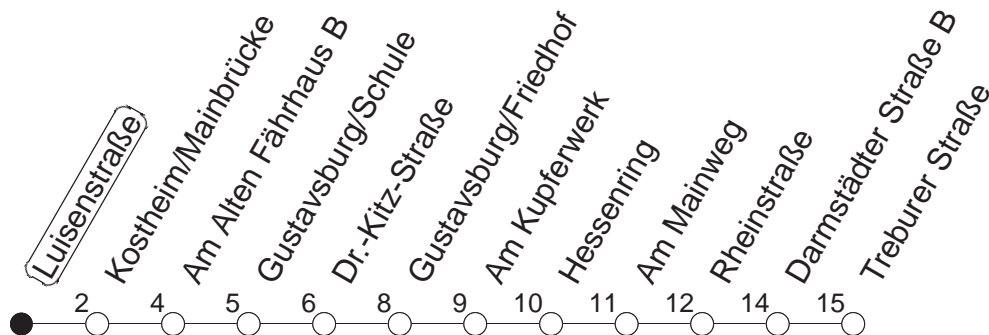

58

Luisenstraße

BUS

→ Bischofsheim/Treburer Str.

🕒	Mo.-Fr. (Schule)		Mo.-Fr. (Ferien)		Samstag		Sonn-/Feiertag
6	42		42				
7	12 _M	42	12	42			
8	12 _M	42	12	42			
9	12	42	12	42	12	42	
10	12	42	12	42	12	42	
11	12	42	12	42	12	42	
12	12	42	12	42	12	42	
13	12	42	12	42	12	42	
14	12	42	12	42	12	42	
15	12	42	12	42	12	42	
16	12	42	12	42	12	42	
17	12	42	12	42	12	42	
18	12	42	12	42	12	42	
19	12	42	12	42			
20	12		12				

M : An Schultagen der IGS Main Spitze ab
Treburer Straße weiter zur IGS Main Spitze

gültig ab: 13.12.20

Ferien in RLP: 21.12.20-06.01.21 / 29.03.-06.04. / 25.05.-02.06. / 19.07.-27.08. / 11.10.-22.10.21.