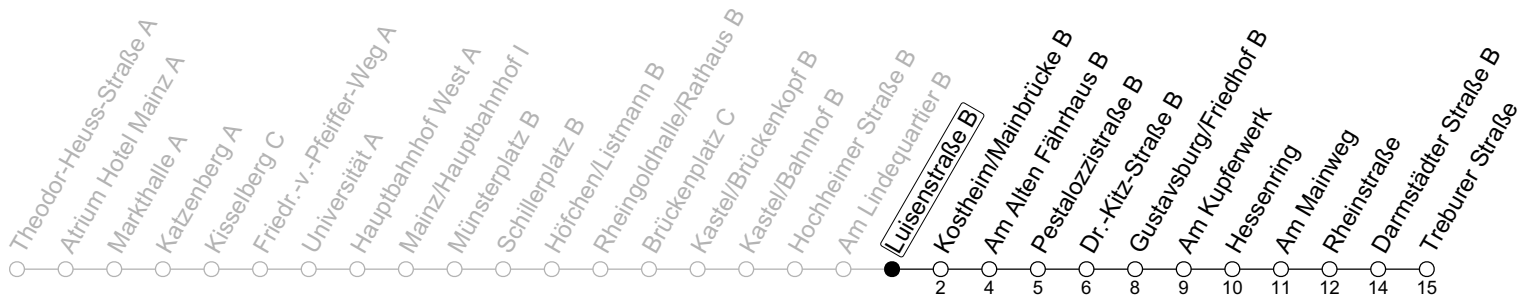

58

Luisenstraße B

→ Bischofsheim/Treburer Straße

	Montag-Freitag	Samstag
6	42	
7	12 _{IG} 42 _{IG}	
8	12 42	
9	12 42	12 42
10	12 42	12 42
11	12 42	12 42
12	12 42	12 42
13	12 42	12 42
14	12 42	12 42
15	12 42	12 42
16	12 42	12 42
17	12 42	12 42
18	12 42	12 42
19	12 42	
20	12	

IG: An Schultagen in Hessen bis IGS Mainspitze

gültig ab: 26.08.2024

Ferien RLP: 27.12.23-06.01.24 / 12.-14.02. / 25.03.-02.04. / 10.05. / 21.-31.05. / 15.07.-23.08. / 04.10. / 14.10.-25.10.24

Weitere Informationen im Verkehrs-Center Mainz (Tel. 0 61 31 - 12 77 77) und www.mainzer-mobilitaet.de