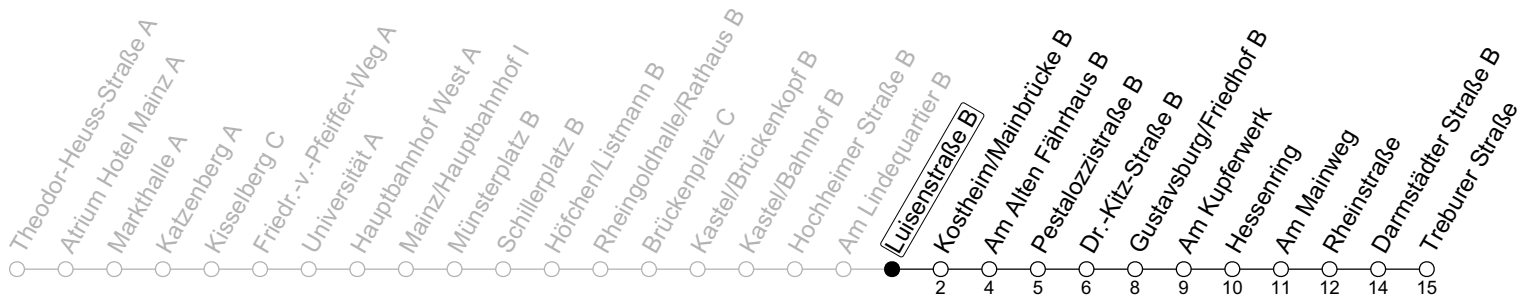

## Luisenstraße B

→ Bischofsheim/Treburer Straße

	Montag-Freitag	Samstag
6	42	
7	12 <sup>IG</sup> 42	
8	12 <sup>IG</sup> 42	
9	12 42	12 42
10	12 42	12 42
11	12 42	12 42
12	12 42	12 42
13	12 42	12 42
14	12 42	12 42
15	12 42	12 42
16	12 42	12 42
17	12 42	12 42
18	12 42	12 42
19	12 42	
20	12	

IG: An Schultagen der IGS Main Spitze bis IGS Main Spitze

gültig ab: 10.12.2023

Ferien RLP: 27.12.23-06.01.24 / 12.-14.02. / 25.03.-02.04. / 10.05. / 21.-31.05. / 15.07.-23.08. / 04.10. / 14.10.-25.10.24