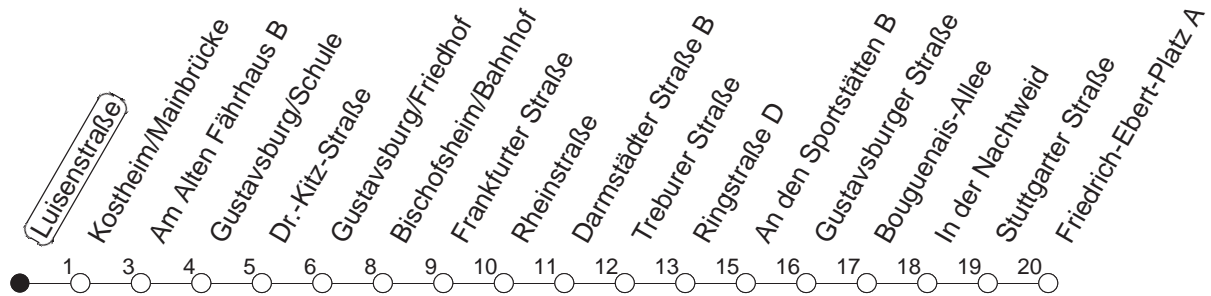

91

Luisenstraße

BUS

→ Ginsheim/
Friedrich-Ebert-Platz

🕒	Nächte auf Mo.-Fr.	Nächte auf Sa.	Nächte auf Sonn-/Feiertage	Besondere Feiertage*
23	18 48			18 48
0	18			18
1	18	18 48	18 48	18
2		18	18	18
3		18	18	18
4		18	18	18
5		18	18	18
6		18	18	18
7			18	18 _{So}
8			18	18 _{So}

so : Nicht an Samstagmorgen

gültig ab: 13.12.20

* Nächte 25. auf 26. u. 26. auf 27.12.; 01. auf 02.01.; Karfreitag auf -samstag; Ostersonntag auf -montag; 01. auf 02.05; Pfingstsonntag auf -montag

Weitere Infos im Verkehrs Center Mainz (Tel. 0 61 31 - 12 77 77) und www.mainzer-mobilitaet.de