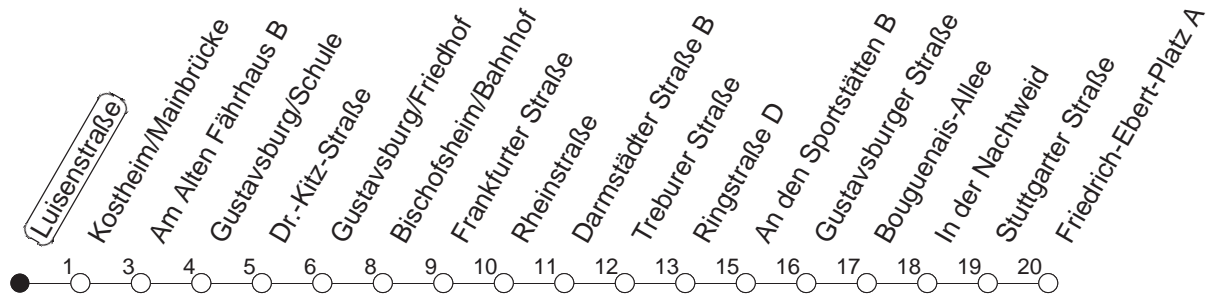

91

Luisenstraße

BUS

→ Ginsheim/
Friedrich-Ebert-Platz

🕒	Nächte auf Mo.-Fr.	Nächte auf Sa.	Nächte auf Sonn-/Feiertage	Besondere Feiertage*
23	18 48			18 48
0	18			18
1	18	18 48	18 48	18
2		18	18	18
3		18	18	18
4		18	18	18
5		18	18	18
6		18	18	18
7			18	18 _n
8			18	18 _n

_n : Nicht am Morgen des Karsamstags

gültig ab: 01.04.22

* Diese Spalte gilt in den Nächten Karfreitag auf Karsamstag; Ostersonntag auf Ostermontag; Pfingstsonntag auf Pfingstmontag; 02. auf 03.10.22.

Weitere Infos im Verkehrs Center Mainz (Tel. 0 61 31 - 12 77 77) und www.mainzer-mobilitaet.de