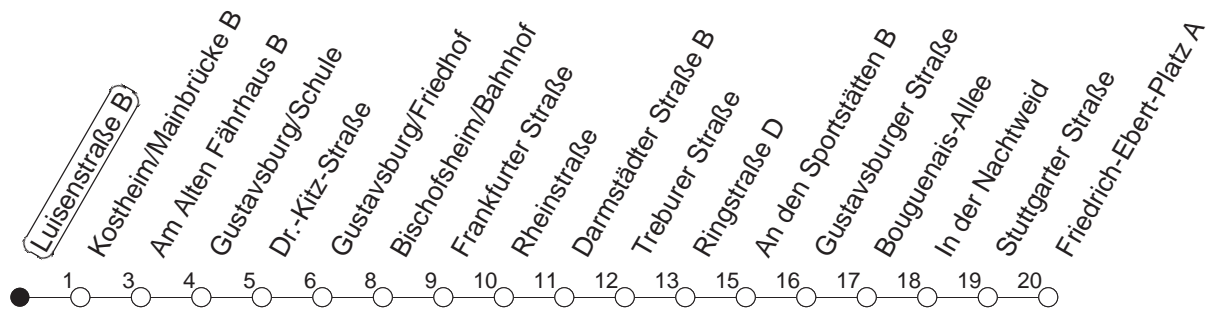

# 91

## Luisenstraße B

BUS

→ Ginsheim/  
Friedrich-Ebert-Platz

| 🕒  | Montag bis Donnerstag | Freitag | Samstag | Sonn- und Feiertag |
|----|-----------------------|---------|---------|--------------------|
| 4  |                       |         | 18      | 18                 |
| 5  |                       |         | 18      | 18                 |
| 6  |                       |         | 18      | 18                 |
| 7  |                       |         |         | 18                 |
| 8  |                       |         |         | 18                 |
| 9  |                       |         |         |                    |
| 10 |                       |         |         |                    |
| 11 |                       |         |         |                    |
| 12 |                       |         |         |                    |
| 13 |                       |         |         |                    |
| 14 |                       |         |         |                    |
| 15 |                       |         |         |                    |
| 16 |                       |         |         |                    |
| 17 |                       |         |         |                    |
| 18 |                       |         |         |                    |
| 19 |                       |         |         |                    |
| 20 |                       |         |         |                    |
| 21 |                       |         |         |                    |
| 22 |                       |         |         |                    |
| 23 | 18 48                 |         |         | 18 48              |
| 0  | 18                    | 18 48   | 18 48   | 18                 |
| 1  | 18                    | 18      | 18      | 18                 |
| 2  |                       | 18      | 18      |                    |
| 3  |                       | 18      | 18      |                    |