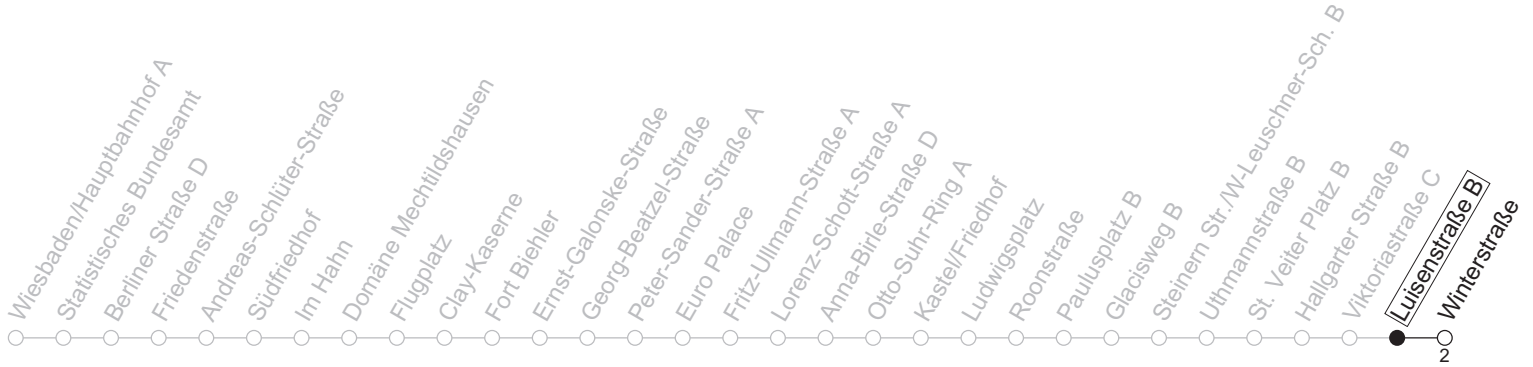

## Luisenstraße B

→ Mainz-Kostheim/Winterstraße

	Nächte Mo./Di. bis Do./Fr.	Nacht Freitag auf Samstag	Samstag	Sonn-/Feiertag
1	10	10	10	10
2		40	40	
3				
4		10	10	

gültig ab: 13.04.2026

Weitere Informationen im Verkehrs-Center Mainz (Tel. 0 61 31 - 12 77 77) und [www.mainzer-mobilitaet.de](http://www.mainzer-mobilitaet.de)