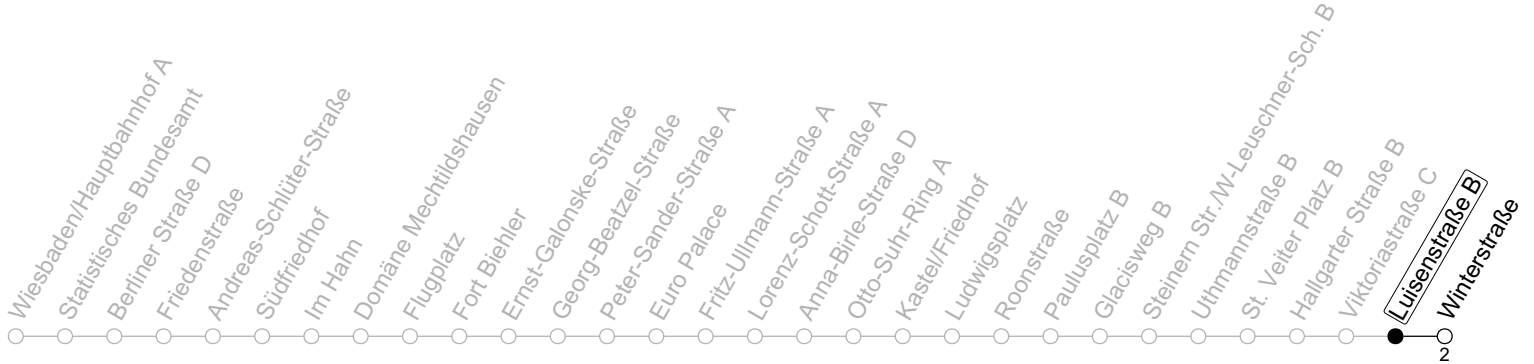

N7

Luisenstraße B

→ Mainz-Kostheim/Winterstraße

	Nächte Mo./Di. bis Do./Fr.	Nacht Freitag auf Samstag	Samstag	Sonn-/Feiertag
1	10	10	10	10
2		40	40	
3				
4		10	10	

gültig ab: 15.12.2024

Weitere Informationen im Verkehrs-Center Mainz (Tel. 0 61 31 - 12 77 77) und www.mainzer-mobilitaet.de