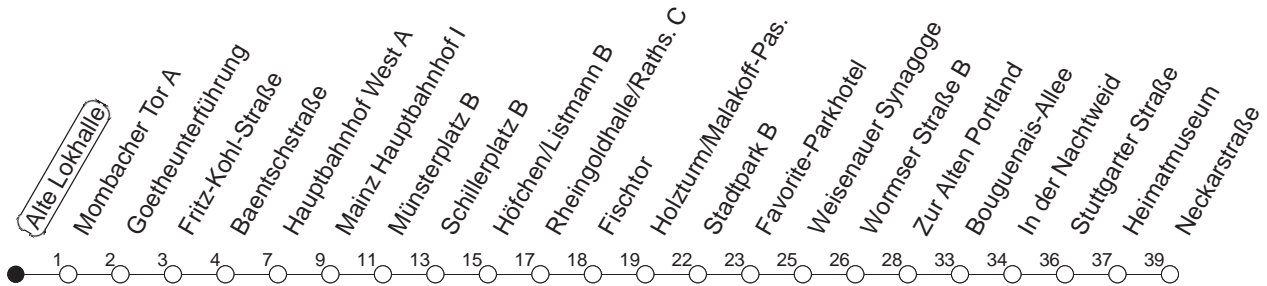

# 60

## Alte Lokhalle

BUS

→ Ginsheim/Neckarstraße

🕒	Mo.-Fr. (Schule)		Mo.-Fr. (Ferien)			Samstag		Sonn-/Feiertag	
6	39		39			17	47		
7	09	39	09	39		17	47		
8	09	39	09	39		17	39		18
9	09	39	09	39		09	39		17
10	09	39	09	39		09	39		17
11	09	39	09	39		09	39		17 47
12	09	39	09	39		09	39		17 47
13	09	39	09	39		09	39		17 47
14	09	39	09	39		09	39		17 47
15	09	39	09	39		09	39		17 47
16	09	39	09	39		09	39		17 47
17	09	39	09	39		09	39		17 47
18	09	39	09	39		09	27 <sub>H</sub> 47		17 47
19	09	39	54 <sub>H</sub>	09	39	54 <sub>H</sub>	17	47	17 47
20	17	47		17	47		17	47	17 47
21	17	47		17	47		17	47	17 47
22	17	47 <sub>fn</sub>		17	47 <sub>fn</sub>		17	47	17
23	17 <sub>fn</sub>	47 <sub>fn</sub>		17 <sub>fn</sub>	47 <sub>fn</sub>		17	47	

H : Nur bis Hauptbahnhof

fn : Nur Nacht Freitag auf Samstag und Nacht vor Feiertag auf den Feiertag

gültig ab: 01.04.22

Ferien in Rheinland-Pfalz: 11.04. - 22.04. / 27.05. / 17.06. / 25.07. - 02.09. / 17.10. - 31.10.22.