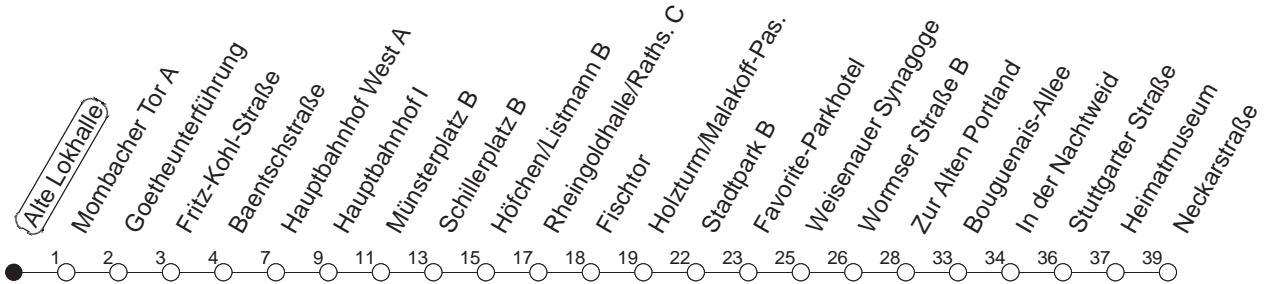

60

Alte Lokhalle

BUS

→ Ginsheim/Neckarstraße

🕒	Mo.-Fr. (Schule)	Mo.-Fr. (Ferien)	Samstag	Sonn-/Feiertag
6	04	04	17 47	
7	09 39	09 39	17 47	
8	09 39	09 39	17	18
9				17
10				17
11				17 47
12				17 47
13	39	39		17 47
14	09 39	09 39		17 47
15	09 39	09 39		17 47
16	09 39	09 39		17 47
17	09 39	09 39		17 47
18	09 39	09 39	47	17 47
19	09 39	09 39	17 47	17 47
20	17 47	17 47	17 47	17 47
21	17 47	17 47	17 47	17 47
22	17 47 _{fn}	17 47 _{fn}	17 47	17
23	17 _{fn} 47 _{fn}	17 _{fn} 47 _{fn}	17 47	

fn : Nur Nacht Freitag auf Samstag und Nacht vor Feiertag auf den Feiertag

gültig ab: 13.12.20

Ferien in RLP: 21.12.20-06.01.21 / 29.03.-06.04. / 25.05.-02.06. / 19.07.-27.08. / 11.10.-22.10.21.

Weitere Infos im Verkehrs Center Mainz (Tel. 0 61 31 - 12 77 77) und www.mainzer-mobilitaet.de