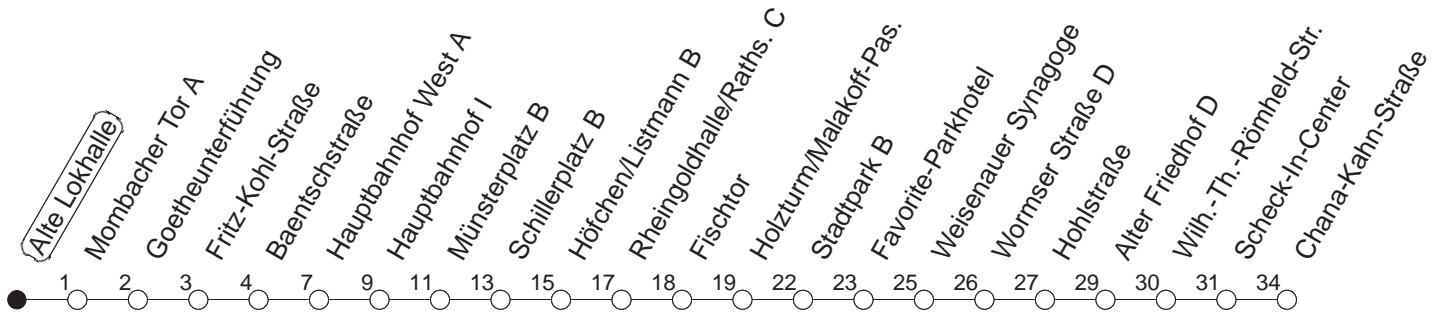

# 63

## Alte Lokhalle

BUS

→ Weisenau/Chana-Kahn-Str.

🕒	Mo.-Fr. (Schule)	Mo.-Fr. (Ferien)	Samstag	Sonn-/Feiertag
6	54	54		
7	24	54	24	54
8	24	54	24	54
9				
10				
11				
12				
13	54	54		
14	24	54	24	54
15	24	54	24	54
16	24	54	24	54
17	24	54	24	54
18	24	54	24	54
19	24	24		

gültig ab: 13.12.20

Ferien in RLP: 21.12.20-06.01.21 / 29.03.-06.04. / 25.05.-02.06. / 19.07.-27.08. / 11.10.-22.10.21.

Weitere Infos im Verkehrs Center Mainz (Tel. 0 61 31 - 12 77 77) und [www.mainzer-mobilitaet.de](http://www.mainzer-mobilitaet.de)