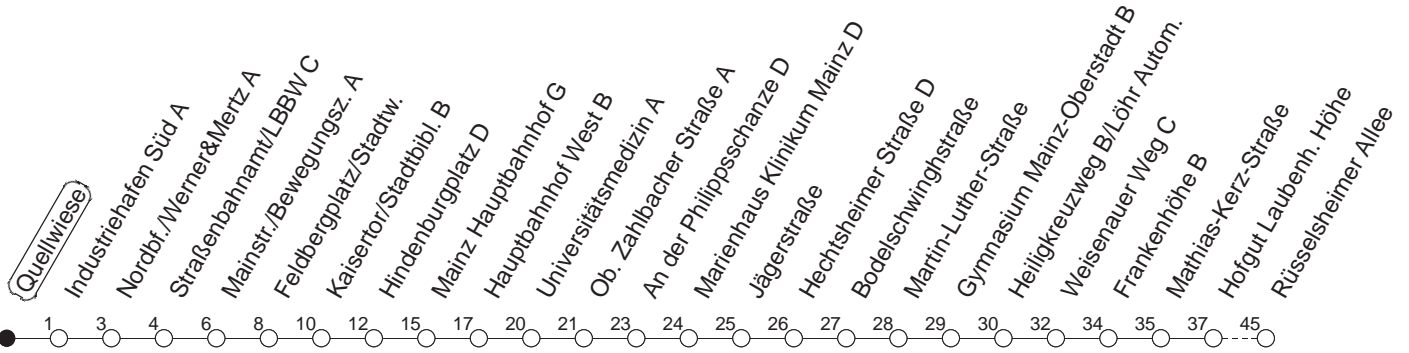

76

Quellwiese

BUS

→ Laubenheim/Rüsselsheimer Allee

| 🕒 | Mo.-Fr. (Schule) | | Mo.-Fr. (Ferien) | | Samstag | | Sonn-/Feiertag |
|----|------------------|-----------------|------------------|-----------------|-----------------|-----------------|----------------|
| 6 | 12 | 42 | 12 | 42 | 40 _H | | |
| 7 | 12 | 42 | 12 | 42 | 10 _H | 40 _H | |
| 8 | 12 | 42 | 12 | 42 | 10 _H | 42 | |
| 9 | 12 | 42 | 12 | 42 | 12 | 42 | |
| 10 | 12 | 42 | 12 | 42 | 12 | 42 | |
| 11 | 12 | 42 _w | 12 | 42 | 12 | 42 | |
| 12 | 12 | 42 _w | 12 | 42 | 12 | 42 | |
| 13 | 12 | 42 | 12 | 42 | 12 | 42 | |
| 14 | 12 | 42 | 12 | 42 | 12 | 42 | |
| 15 | 12 | 42 | 12 | 42 | 12 | 42 | |
| 16 | 12 | 42 | 12 | 42 | 12 | 42 | |
| 17 | 12 | 42 | 12 | 42 | 12 | 42 | |
| 18 | 12 | 42 | 12 | 42 | 12 | 40 _H | |
| 19 | 12 | 42 | 12 | 42 | 10 _H | 40 _H | |
| 20 | 10 _H | 40 _H | 10 _H | 40 _H | 10 _H | 40 _H | |
| 21 | 10 _H | 40 _H | 10 _H | 40 _H | 10 _H | 40 _H | |
| 22 | 10 _H | | 10 _H | | 10 _H | | |

w : Zwischen Heiligkreuzweg und Weisenauer Weg über Weisenau/Friedrich-Ebert-Straße

H : Nur bis Hauptbahnhof

gültig ab: 01.04.22

Ferien in Rheinland-Pfalz: 11.04. - 22.04. / 27.05. / 17.06. / 25.07. - 02.09. / 17.10. - 31.10.22.