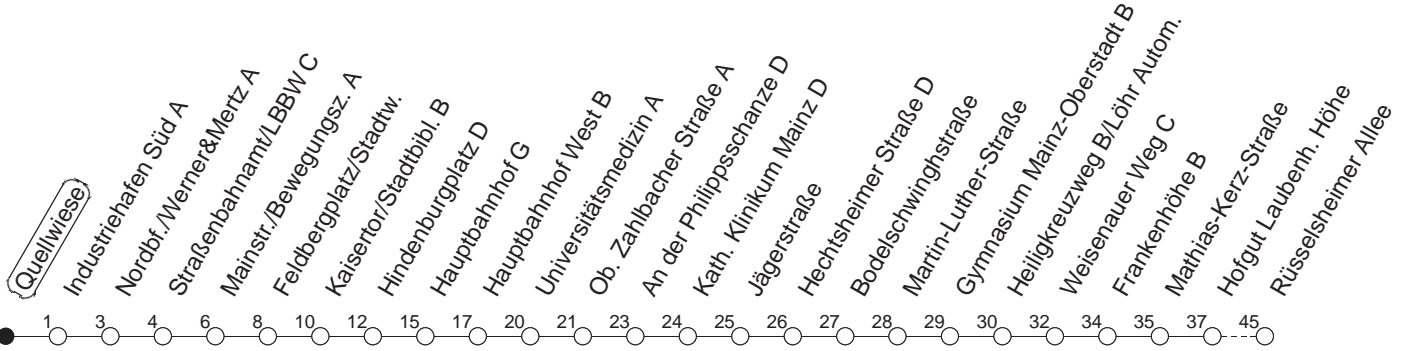

# 76

## Quellwiese

**BUS**

→ **Laubenheim/Rüsselsheimer Allee**

🕒	Mo.-Fr. (Schule)		Mo.-Fr. (Ferien)		Samstag		Sonn-/Feiertag
6	12	42	12	42	40 <sub>H</sub>		
7	12	42	12	42	10 <sub>H</sub>	40 <sub>H</sub>	
8	12	42	12	42	10 <sub>H</sub>	42	
9	12	42	12	42	12	42	
10	12	42	12	42	12	42	
11	12	42 <sub>w</sub>	12	42	12	42	
12	12	42 <sub>w</sub>	12	42	12	42	
13	12	42	12	42	12	42	
14	12	42	12	42	12	42	
15	12	42	12	42	12	42	
16	12	42	12	42	12	42	
17	12	42	12	42	12	42	
18	12	42	12	42	12	40 <sub>H</sub>	
19	12	42	12	42	10 <sub>H</sub>	40 <sub>H</sub>	
20	10 <sub>H</sub>	40 <sub>H</sub>	10 <sub>H</sub>	40 <sub>H</sub>	10 <sub>H</sub>	40 <sub>H</sub>	
21	10 <sub>H</sub>	40 <sub>H</sub>	10 <sub>H</sub>	40 <sub>H</sub>	10 <sub>H</sub>	40 <sub>H</sub>	
22	10 <sub>H</sub>		10 <sub>H</sub>		10 <sub>H</sub>		

w : Zwischen Heiligkreuzweg und Weisenauer Weg über Weisenau/Friedrich-Ebert-Straße

H : Nur bis Hauptbahnhof

**gültig ab: 13.12.20**

**Ferien in RLP: 21.12.20-06.01.21 / 29.03.-06.04. / 25.05.-02.06. / 19.07.-27.08. / 11.10.-22.10.21.**