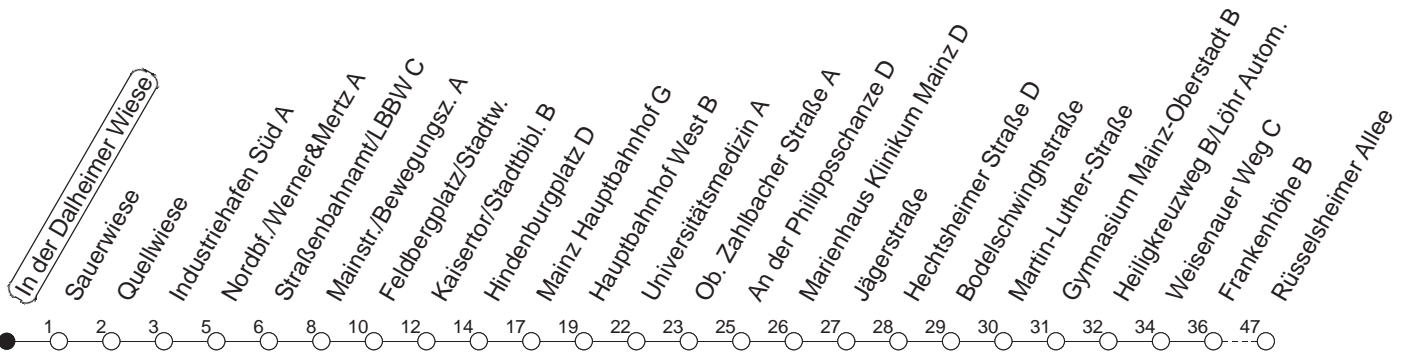

76

In der Dalheimer Wiese

BUS

→ Laubenheim/Rüsselsheimer Allee

🕒	Mo.-Fr. (Schule)		Mo.-Fr. (Ferien)		Samstag		Sonn-/Feiertag
6	10	40	10	40	38 _H		
7	10	40	10	40	08 _H	38 _H	
8	10	40	10	40	08 _H	40	
9	10	40	10	40	10	40	
10	10	40	10	40	10	40	
11	10	40 _w	10	40	10	40	
12	10	40 _w	10	40	10	40	
13	10	40	10	40	10	40	
14	10	40	10	40	10	40	
15	10	40	10	40	10	40	
16	10	40	10	40	10	40	
17	10	40	10	40	10	40	
18	10	40	10	40	10	38 _H	
19	10	40	10	40	08 _H	38 _H	
20	08 _H	38 _H	08 _H	38 _H	08 _H	38 _H	
21	08 _H	38 _H	08 _H	38 _H	08 _H	38 _H	
22	08 _H		08 _H		08 _H		

w : Zwischen Heiligkreuzweg und Weisenauer Weg über Weisenau/Friedrich-Ebert-Straße

H : Nur bis Hauptbahnhof

gültig ab: 01.04.22

Ferien in Rheinland-Pfalz: 11.04. - 22.04. / 27.05. / 17.06. / 25.07. - 02.09. / 17.10. - 31.10.22.