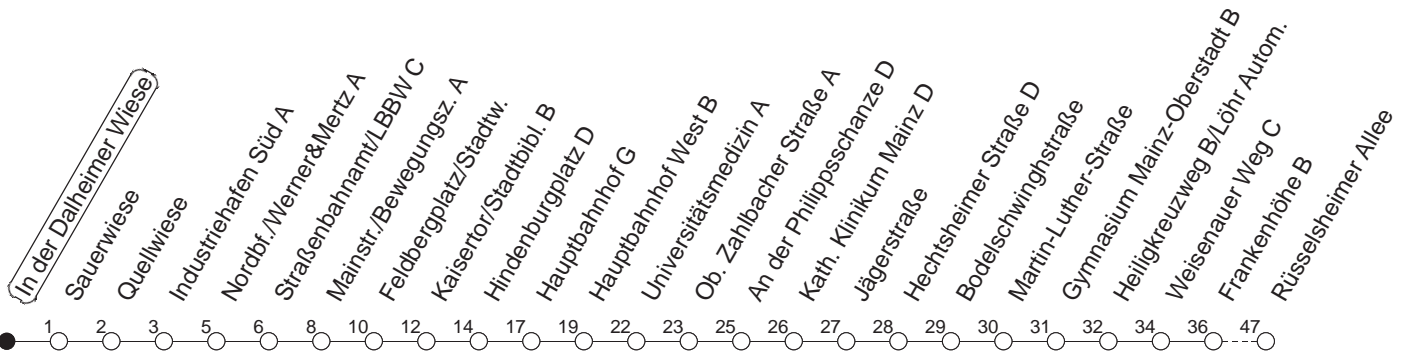

76

In der Dalheimer Wiese

BUS

→ Laubenheim/Rüsselsheimer Allee

🕒	Mo.-Fr. (Schule)		Mo.-Fr. (Ferien)		Samstag		Sonn-/Feiertag
6	10	40	10	40	38 _H		
7	10	40	10	40	08 _H	38 _H	
8	10	40	10	40	08 _H	40	
9	10	40	10	40	10	40	
10	10	40	10	40	10	40	
11	10	40 _w	10	40	10	40	
12	10	40 _w	10	40	10	40	
13	10	40	10	40	10	40	
14	10	40	10	40	10	40	
15	10	40	10	40	10	40	
16	10	40	10	40	10	40	
17	10	40	10	40	10	40	
18	10	40	10	40	10	38 _H	
19	10	40	10	40	08 _H	38 _H	
20	08 _H	38 _H	08 _H	38 _H	08 _H	38 _H	
21	08 _H	38 _H	08 _H	38 _H	08 _H	38 _H	
22	08 _H		08 _H		08 _H		

w : Zwischen Heiligkreuzweg und Weisenauer Weg über Weisenau/Friedrich-Ebert-Straße

H : Nur bis Hauptbahnhof

gültig ab: 13.12.20

Ferien in RLP: 21.12.20-06.01.21 / 29.03.-06.04. / 25.05.-02.06. / 19.07.-27.08. / 11.10.-22.10.21.