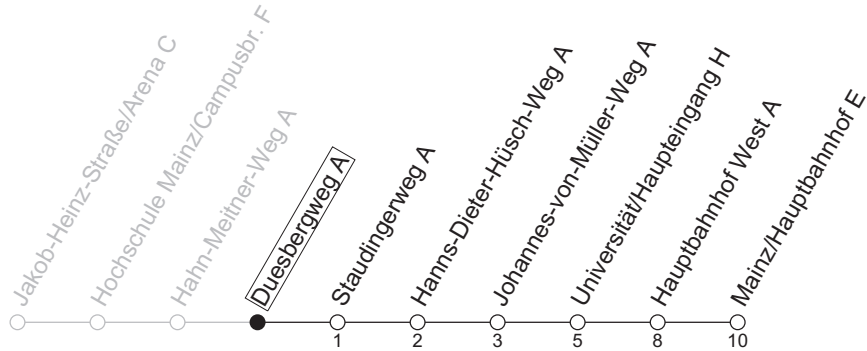

75

Duesbergweg A

→ Mainz/Hauptbahnhof E

Montag-Freitag

13	50 _s	55
14	25	55
15	25	55
16	25	55
17	25	55
18	25	

S: Nur an Schultagen in Rheinland-Pfalz

gültig ab: 13.04.2026

Ferien RLP: 20.12.25-07.01.26 / 16.-17.02. / 28.03.-12.04. / 15.05. / 05.06. / 27.06.-09.08. / 03.10.-18.10.26