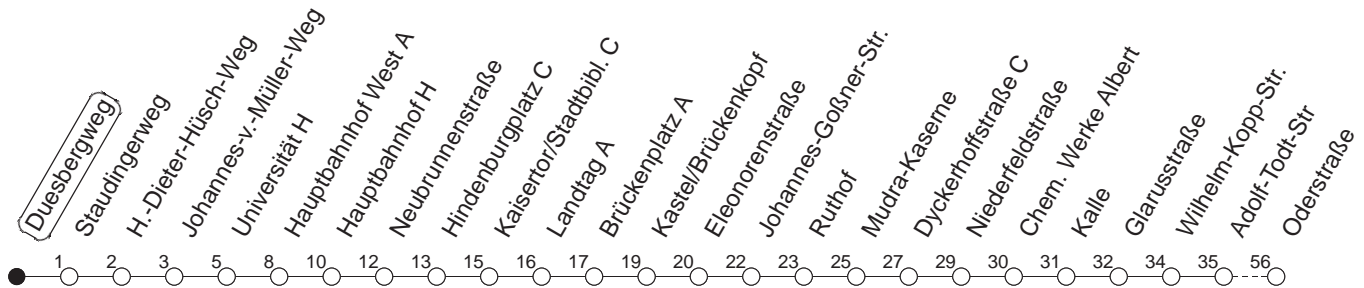

9

Duesbergweg

BUS

→ WI-Schierstein/Oderstraße

🕒	Mo.-Fr. (Vorlesungstage der JGU)	Mo.-Fr. (vorlesungsfrei)	Samstag	Sonn-/Feiertag			
8	14	44					
9	14	44					
10	14	44					
11	14	44					
12	14	44					
13	14	44	56 _H	56 _H			
14	14	26 _H	44	56 _H	26 _H	56 _H	
15	14	26 _H	44	56 _H	26 _H	56 _H	
16	14	26 _H	44	56 _H	26 _H	56 _H	
17	14	26 _H	44	56 _H	26 _H	56 _H	
18	14	26 _H			26 _H		

H : Nur bis Hauptbahnhof

gültig ab: 13.12.20

Vorlesungsfreie Zeiten der JGU: 21.12.20 - 03.01.21, 15.02. - 09.04.21, 19.07. - 15.10.21

Weitere Infos im Verkehrs Center Mainz (Tel. 0 61 31 - 12 77 77) und www.mainzer-mobilitaet.de