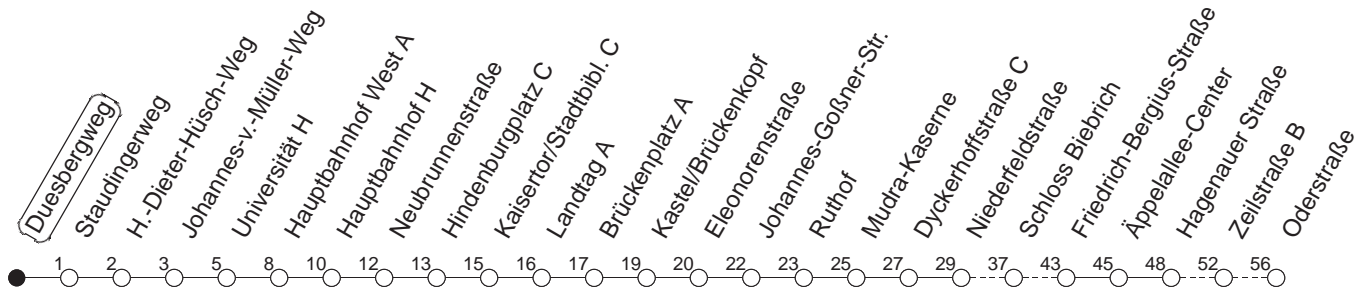

9

Duesbergweg

BUS

→ WI-Schierstein/Oderstraße

🕒	Mo.-Fr. (Vorlesungstage der JGU)	Mo.-Fr. (vorlesungsfrei)	Samstag	Sonn-/Feiertag
8	14 44			
9	14 44			
10	14			
11				
12				
13	56 _H	56 _H		
14	26 _H 56 _H	26 _H 56 _H		
15	26 _H 56 _H	26 _H 56 _H		
16	26 _H 56 _H	26 _H 56 _H		
17	26 _H 56 _H	26 _H 56 _H		
18	26 _H	26 _H		

H : Nur bis Hauptbahnhof

gültig ab: 01.04.22

Vorlesungsfreie Zeiten der JGU: 07.02. - 16.04. / 25.07. - 21.10.22

Weitere Infos im Verkehrs Center Mainz (Tel. 0 61 31 - 12 77 77) und www.mainzer-mobilitaet.de