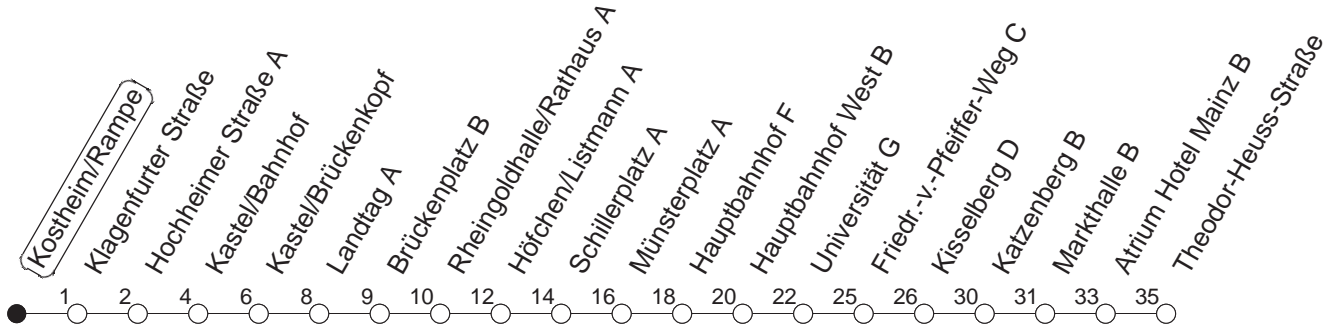

58

Kostheim/Rampe

BUS

→ **Finthen/Theodor-Heuss-Str.**

🕒	Mo.-Fr. (Schule)				Mo.-Fr. (Ferien)		Samstag		Sonn-/Feiertag
6	15	45			15	45			
7	07 _H	15	22 _H	37 _{Ht}	45	15	45		
8	15 _K	45 _K				15 _K	45 _K	45 _H	
9	15 _H	45 _H				15 _H	45 _H	15 _H	45 _H
10	15 _H	45 _H				15 _H	45 _H	15 _H	45 _H
11	15 _H	45 _H				15 _H	45 _H	15 _H	45 _H
12	15 _H	45				15 _H	45	15 _H	45 _H
13	15	45				15	45	15 _H	45 _H
14	15	45				15	45	15 _H	45 _H
15	15	45				15	45	15 _H	45 _H
16	15	45				15	45	15 _H	45 _H
17	15	45				15	45	15 _H	45 _H
18	15	45 _H				15	45 _H	14 _H	44 _H
19	15 _H	45 _H				15 _H	45 _H	14 _H	
20	15 _H					15 _H			

H : Nur bis Hauptbahnhof

K : Nur bis Kesselberg

Ht : Nur bis Hauptbahnhof, über Kaisertor und Hindenburgplatz

gültig ab: 13.12.20

Ferien in RLP: 21.12.20-06.01.21 / 29.03.-06.04. / 25.05.-02.06. / 19.07.-27.08. / 11.10.-22.10.21.