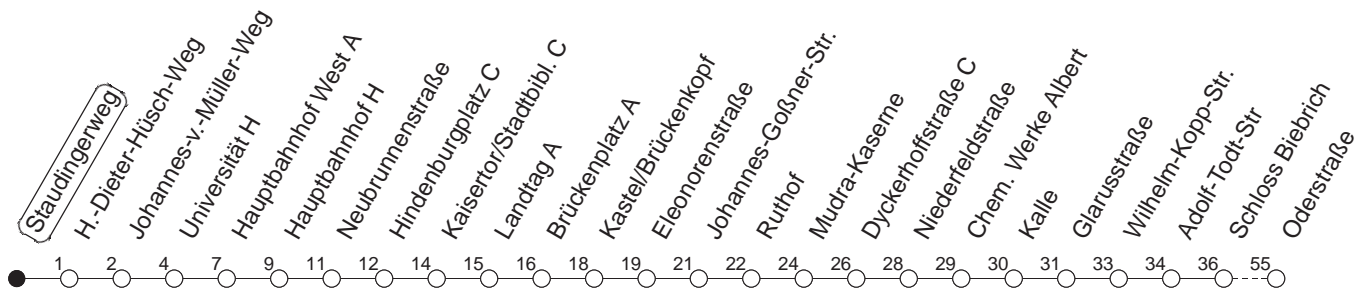

9

Staudingerweg

BUS

→ WI-Schierstein/Oderstraße

🕒	Mo.-Fr. (Vorlesungstage der JGU)			Mo.-Fr. (vorlesungsfrei)			Samstag	Sonn-/Feiertag
8	15	45						
9	15	45						
10	15	45						
11	15	45						
12	15	45						
13	15	45	57 _H		57 _H			
14	15	27 _H	45	57 _H	27 _H	57 _H		
15	15	27 _H	45	57 _H	27 _H	57 _H		
16	15	27 _H	45	57 _H	27 _H	57 _H		
17	15	27 _H	45	57 _H	27 _H	57 _H		
18	15	27 _H			27 _H			

H : Nur bis Hauptbahnhof

gültig ab: 13.12.20

Vorlesungsfreie Zeiten der JGU: 21.12.20 - 03.01.21, 15.02. - 09.04.21, 19.07. - 15.10.21

Weitere Infos im Verkehrs Center Mainz (Tel. 0 61 31 - 12 77 77) und www.mainzer-mobilitaet.de