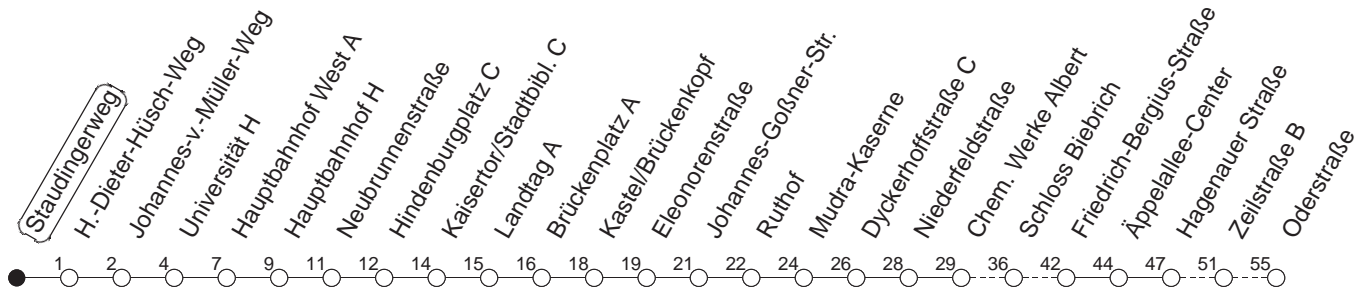

9

Staudingerweg

BUS

→ WI-Schierstein/Oderstraße

🕒	Mo.-Fr. (Vorlesungstage der JGU)	Mo.-Fr. (vorlesungsfrei)	Samstag	Sonn-/Feiertag
8	15 45			
9	15 45			
10	15			
11				
12				
13	57 _H	57 _H		
14	27 _H 57 _H	27 _H 57 _H		
15	27 _H 57 _H	27 _H 57 _H		
16	27 _H 57 _H	27 _H 57 _H		
17	27 _H 57 _H	27 _H 57 _H		
18	27 _H	27 _H		

H : Nur bis Hauptbahnhof

gültig ab: 01.04.22

Vorlesungsfreie Zeiten der JGU: 07.02. - 16.04. / 25.07. - 21.10.22

Weitere Infos im Verkehrs Center Mainz (Tel. 0 61 31 - 12 77 77) und www.mainzer-mobilitaet.de