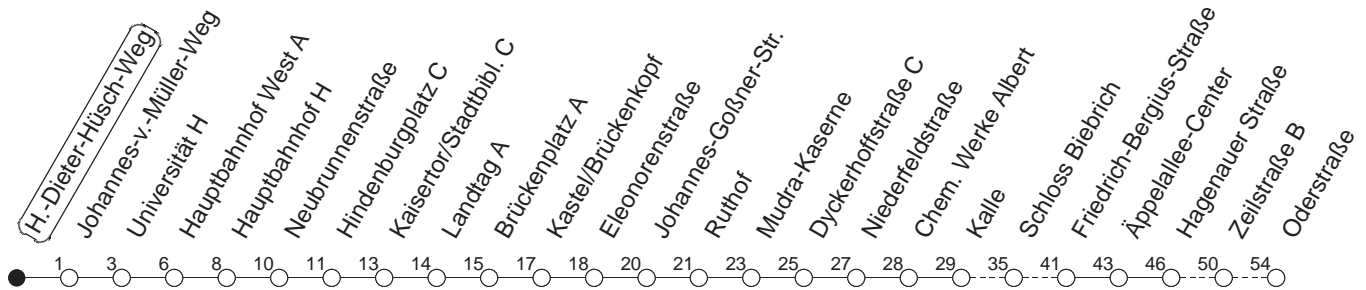

9

Hanns-Dieter-Hüsch-Weg

BUS

→ WI-Schierstein/Oderstraße

🕒	Mo.-Fr. (Vorlesungstage der JGU)	Mo.-Fr. (vorlesungsfrei)	Samstag	Sonn-/Feiertag
8	16	46		
9	16	46		
10	16			
11				
12				
13	58 _H	58 _H		
14	28 _H 58 _H	28 _H 58 _H		
15	28 _H 58 _H	28 _H 58 _H		
16	28 _H 58 _H	28 _H 58 _H		
17	28 _H 58 _H	28 _H 58 _H		
18	28 _H	28 _H		

H : Nur bis Hauptbahnhof

gültig ab: 01.04.22

Vorlesungsfreie Zeiten der JGU: 07.02. - 16.04. / 25.07. - 21.10.22

Weitere Infos im Verkehrs Center Mainz (Tel. 0 61 31 - 12 77 77) und www.mainzer-mobilitaet.de