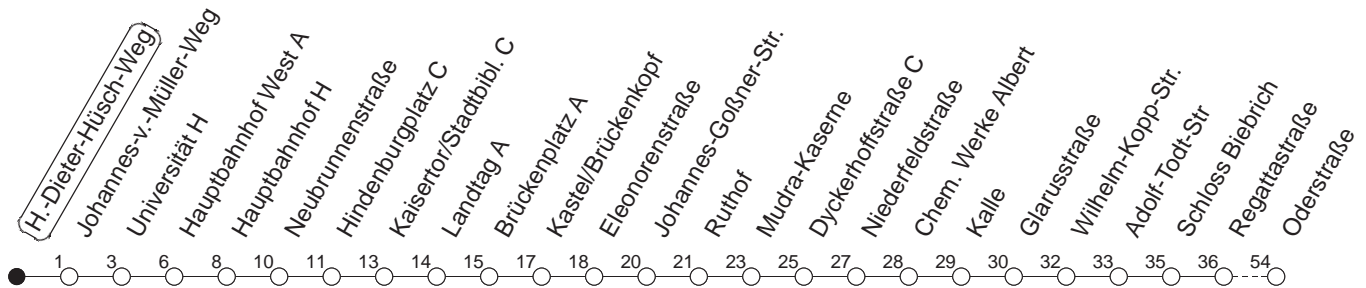

9

Hanns-Dieter-Hüsch-Weg

BUS

→ WI-Schierstein/Oderstraße

🕒	Mo.-Fr. (Vorlesungstage der JGU)	Mo.-Fr. (vorlesungsfrei)	Samstag	Sonn-/Feiertag			
8	16	46					
9	16	46					
10	16	46					
11	16	46					
12	16	46					
13	16	46	58 _H	58 _H			
14	16	28 _H	46	58 _H	28 _H	58 _H	
15	16	28 _H	46	58 _H	28 _H	58 _H	
16	16	28 _H	46	58 _H	28 _H	58 _H	
17	16	28 _H	46	58 _H	28 _H	58 _H	
18	16	28 _H			28 _H		

H : Nur bis Hauptbahnhof

gültig ab: 13.12.20

Vorlesungsfreie Zeiten der JGU: 21.12.20 - 03.01.21, 15.02. - 09.04.21, 19.07. - 15.10.21

Weitere Infos im Verkehrs Center Mainz (Tel. 0 61 31 - 12 77 77) und www.mainzer-mobilitaet.de