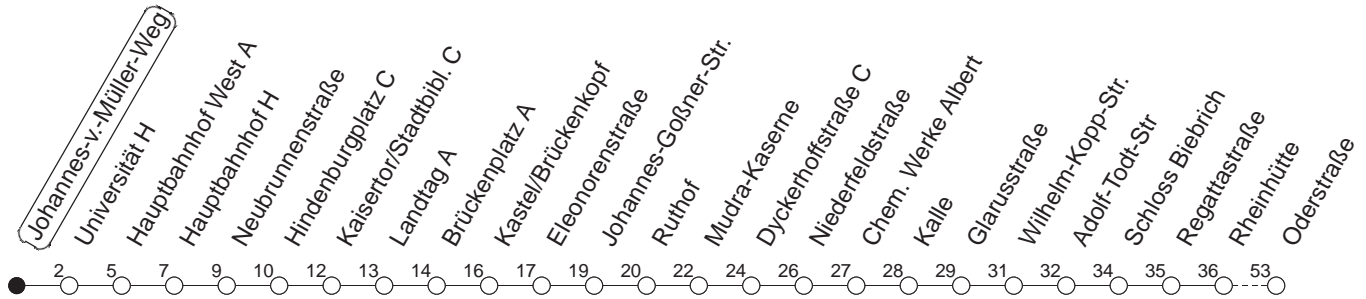

# Johannes-von-Müller-Weg

BUS

→ WI-Schierstein/Oderstraße

🕒	Mo.-Fr. (Vorlesungstage der JGU)	Mo.-Fr. (vorlesungsfrei)	Samstag	Sonn-/Feiertag		
8	17	47				
9	17	47				
10	17	47				
11	17	47				
12	17	47				
13	17	47	59 <sub>H</sub>	59 <sub>H</sub>		
14	17	29 <sub>H</sub>	47	59 <sub>H</sub>	29 <sub>H</sub>	59 <sub>H</sub>
15	17	29 <sub>H</sub>	47	59 <sub>H</sub>	29 <sub>H</sub>	59 <sub>H</sub>
16	17	29 <sub>H</sub>	47	59 <sub>H</sub>	29 <sub>H</sub>	59 <sub>H</sub>
17	17	29 <sub>H</sub>	47	59 <sub>H</sub>	29 <sub>H</sub>	59 <sub>H</sub>
18	17	29 <sub>H</sub>			29 <sub>H</sub>	

H : Nur bis Hauptbahnhof

gültig ab: 13.12.20

Vorlesungsfreie Zeiten der JGU: 21.12.20 - 03.01.21, 15.02. - 09.04.21, 19.07. - 15.10.21

Weitere Infos im Verkehrs Center Mainz (Tel. 0 61 31 - 12 77 77) und [www.mainzer-mobilitaet.de](http://www.mainzer-mobilitaet.de)