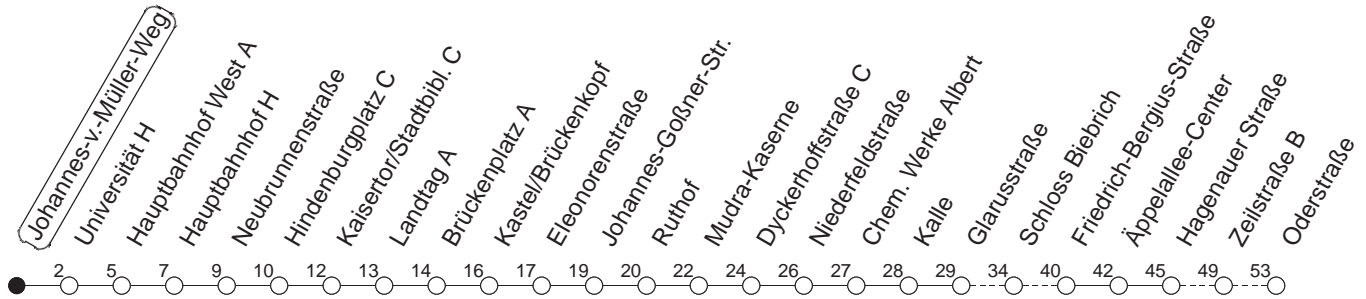

9

Johannes-von-Müller-Weg

BUS

→ WI-Schierstein/Oderstraße

🕒	Mo.-Fr. (Vorlesungstage der JGU)	Mo.-Fr. (vorlesungsfrei)	Samstag	Sonn-/Feiertag
8	17 47			
9	17 47			
10	17			
11				
12				
13	59 _H	59 _H		
14	29 _H 59 _H	29 _H 59 _H		
15	29 _H 59 _H	29 _H 59 _H		
16	29 _H 59 _H	29 _H 59 _H		
17	29 _H 59 _H	29 _H 59 _H		
18	29 _H	29 _H		

H : Nur bis Hauptbahnhof

gültig ab: 01.04.22

Vorlesungsfreie Zeiten der JGU: 07.02. - 16.04. / 25.07. - 21.10.22

Weitere Infos im Verkehrs Center Mainz (Tel. 0 61 31 - 12 77 77) und www.mainzer-mobilitaet.de