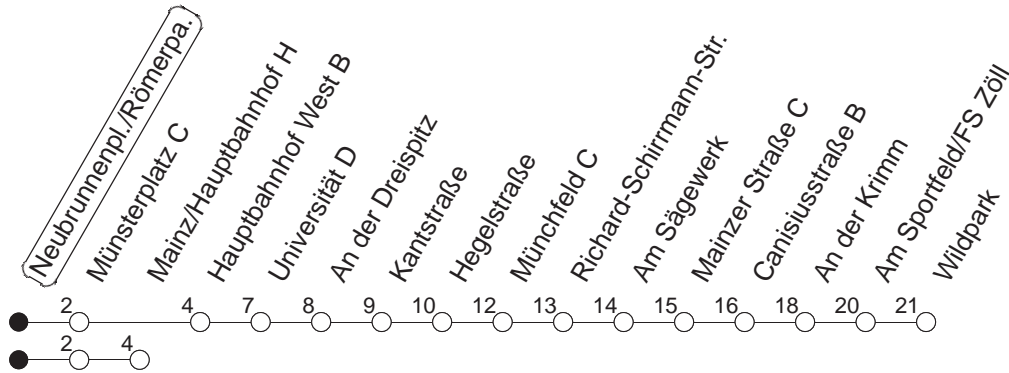

6

Neubrunnenpl./Römerpassage

BUS

→ Gonsenheim/Wildpark

🕒	Mo.-Fr. (ganzjährig)						Samstag				Sonn-/Feiertag				
4	55						55 _H				55 _H				
5	25 _M	55					55 _H				55 _H				
6	11 _M	26	41	56			26	56			25 _H	55 _H			
7	10	20	30 _M	40	50 _M		26	56 _M			25 _H	55 _H			
8	00	10 _M	20	30 _M	40	50 _M	11	26 _M	41			26	56		
9	00	10 _M	20	30 _M	40	50 _M	02 _M	17	32 _M	47		26	56		
10	00	10 _M	20	30 _M	40	50 _M	02 _M	17	32 _M	47		26	56		
11	00	10 _M	20	30 _M	40	50 _M	02 _M	17	32 _M	47		26	56		
12	00	10 _M	20	30 _M	40	50 _M	02 _M	17	32 _M	47		26	56		
13	00	10 _M	20	30 _M	40	50 _M	02 _M	17	32 _M	47		11 _M	26	41 _M	56
14	00	10 _M	20	30 _M	40	50 _M	02 _M	17	32 _M	47		11 _M	26	41 _M	56
15	00	10 _M	20	30 _M	40	50 _M	02 _M	17	32 _M	47		11 _M	26	41 _M	56
16	00	10 _M	20	30 _M	40	50 _M	02 _M	17	32 _M	47		11 _M	26	41 _M	56
17	00	10 _M	20	30 _M	40	50 _M	02 _M	17	32 _M	47		11 _M	26	41 _M	56
18	00	10 _M	20	30 _M	40	50 _M	02 _M	17	32 _M	41	56	11 _M	26	41 _M	56
19	00	10 _M	20	30 _M	40	50 _M	11 _M	26	41 _M	56		11 _M	26	41 _M	56
20	00	10 _M	20 _M	30	41 _M	56	11 _M	26	41 _M	56		11 _M	26	56	
21	11 _M	26	56				26	56			26	56			
22	26	55 _D					26	56 _M			26	55 _H			
23	25 _D	55 _D					26 _M	56 _M			25 _H	55 _H			
0	25 _D	55 _H					26 _M	55 _H			25 _H	55 _H			
1	25 _{Hfn}	55 _{Hfn}					25 _H	55 _H							
2	55 _{Hfn}						55 _H								
3	55 _{Hfn}						55 _H								

M : Nur bis Münchfeld

H : Bis Hauptbahnhof

D : Montags bis donnerstags ab Münsterplatz zum Hauptbahnhof, freitags und vor Feiertagen bis Münchfeld

fn : Nur Nacht Freitag auf Samstag und Nacht vor Feiertag auf den Feiertag