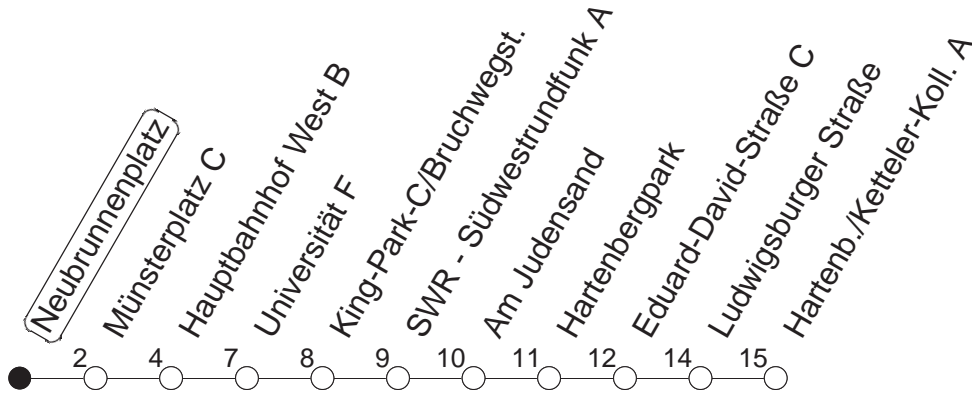

65

Neubrunnenpl./Römerpassage

BUS

→ Hartenberg/Ketteler-Kolleg

🕒	Mo.-Fr. (Schule)			Mo.-Fr. (Ferien)		Samstag		Sonn-/Feiertag
6	59			59				
7	29	49	59	29	59			
8	29	59		29	59	26	59	
9	29	59		29	59	29	59	
10	29	59		29	59	29	59	
11	29	59		29	59	29	59	
12	29	59		29	59	29	59	
13	29	59		29	59	29	59	
14	29	59		29	59	29	59	
15	29	59		29	59	29	59	
16	29	59		29	59	29	59	
17	29	59		29	59	29	59	
18	29	59		29	59			
19	29			29				

gültig ab: 13.12.20

Ferien in RLP: 21.12.20-06.01.21 / 29.03.-06.04. / 25.05.-02.06. / 19.07.-27.08. / 11.10.-22.10.21.

Weitere Infos im Verkehrs Center Mainz (Tel. 0 61 31 - 12 77 77) und www.mainzer-mobilitaet.de