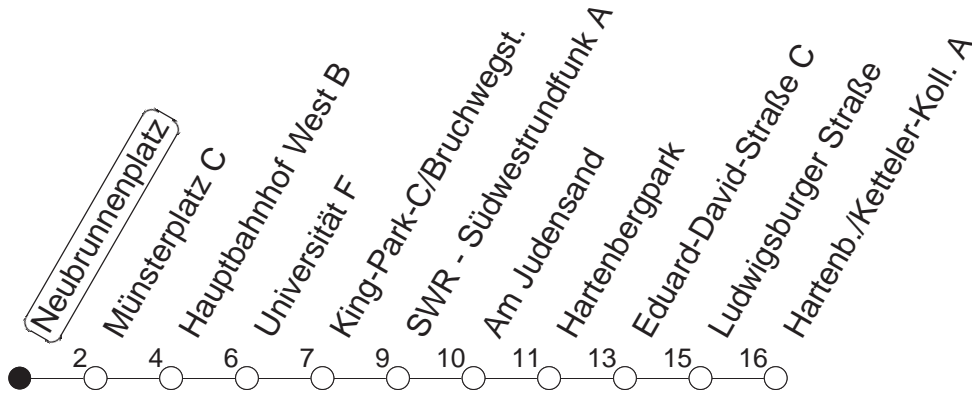

65

Neubrunnenpl./Römerpassage

BUS

→ Hartenberg/Ketteler-Kolleg

🕒	Mo.-Fr. (Schule)			Mo.-Fr. (Ferien)		Samstag		Sonn-/Feiertag
6	58			58				
7	28	48	58	28	58			
8	28	58		28	58	26	58	
9	28	58		28	58	28	58	
10	28	58		28	58	28	58	
11	28	58		28	58	28	58	
12	28	58		28	58	28	58	
13	28	58		28	58	28	58	
14	28	58		28	58	28	58	
15	28	58		28	58	28	58	
16	28	58		28	58	28	58	
17	28	58		28	58	28	58	
18	28	58		28	58			
19	28			28				

gültig ab: 01.04.22

Ferien in Rheinland-Pfalz: 11.04. - 22.04. / 27.05. / 17.06. / 25.07. - 02.09. / 17.10. - 31.10.22.

Weitere Infos im Verkehrs Center Mainz (Tel. 0 61 31 - 12 77 77) und www.mainzer-mobilitaet.de