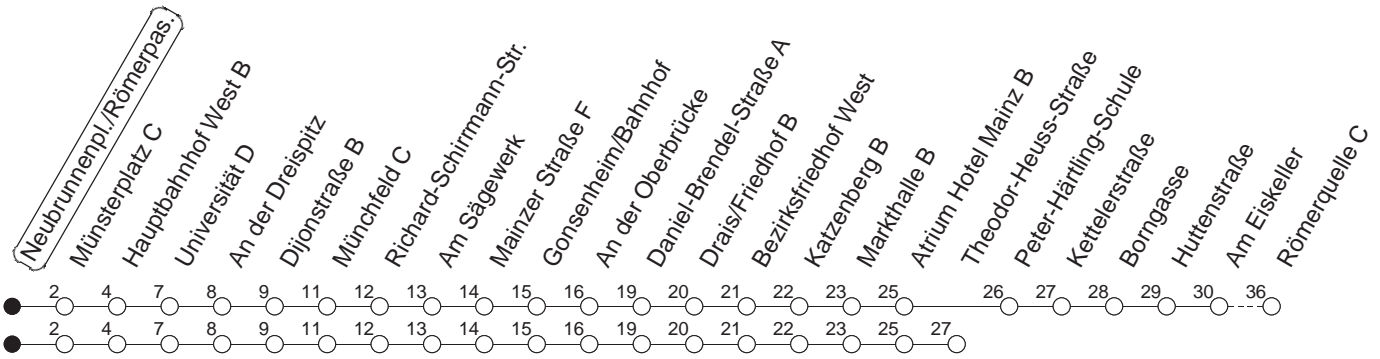

78

Neubrunnenpl./Römerpassage

BUS

→ Finthen/Römerquelle

🕒	Mo.-Fr. (Schule)	Mo.-Fr. (Ferien)	Samstag	Sonn-/Feiertag
6	54	54		
7	14 54	14 54		
8	24 _T 54	24 _T 54		
9	24 _T 54	24 _T 54	24 _T 54	
10	24 _T 54	24 _T 54	24 _T 54	
11	24 _T 54	24 _T 54	24 _T 54	
12	24 _T 54	24 _T 54	24 _T 54	
13	24 _T 54	24 _T 54	24 _T 54	
14	24 _T 54	24 _T 54	24 _T 54	
15	24 _T 54	24 _T 54	24 _T 54	
16	24 _T 54	24 _T 54	24 _T 54	
17	24 _T 54	24 _T 54	24 _T 54	
18	24 _T 54	24 _T 54		
19	24 _T 54	24 _T 54		

T : Bis Theodor-Heuss-Straße

gültig ab: 13.12.20

Ferien in RLP: 21.12.20-06.01.21 / 29.03.-06.04. / 25.05.-02.06. / 19.07.-27.08. / 11.10.-22.10.21.

Weitere Infos im Verkehrs Center Mainz (Tel. 0 61 31 - 12 77 77) und www.mainzer-mobilitaet.de