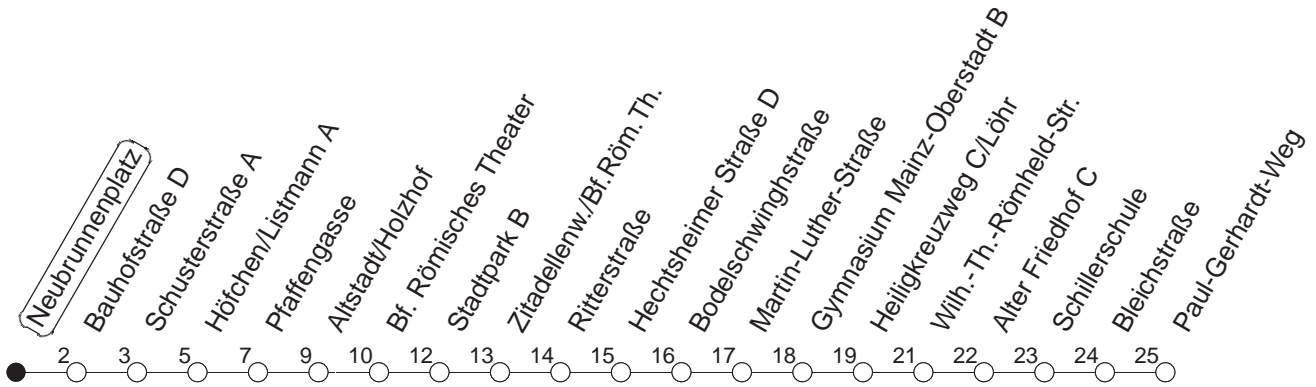

65

Neubrunnenpl./Römerpassage

BUS

→ Weisenau/Paul-Gerhardt-Weg

🕒	Mo.-Fr. (Schule)		Mo.-Fr. (Ferien)		Samstag		Sonn-/Feiertag	
6	33		33					
7	03	33	03	33				
8	03	33	03	33				
9	03	33	03	33	03	33		
10	03	33	03	33	03	33		
11	03	33	03	33	03	33		
12	03	33	03	33	03	33		
13	03	33	03	33	03	33		
14	03	33	03	33	03	33		
15	03	33	03	33	03	33		
16	03	33	03	33	03	33		
17	03	33	03	33	03	33		
18	03	33	03	33	03	33		
19	03	33	03	33				
20	03		03					

gültig ab: 13.12.20

Ferien in RLP: 21.12.20-06.01.21 / 29.03.-06.04. / 25.05.-02.06. / 19.07.-27.08. / 11.10.-22.10.21.

Weitere Infos im Verkehrs Center Mainz (Tel. 0 61 31 - 12 77 77) und www.mainzer-mobilitaet.de