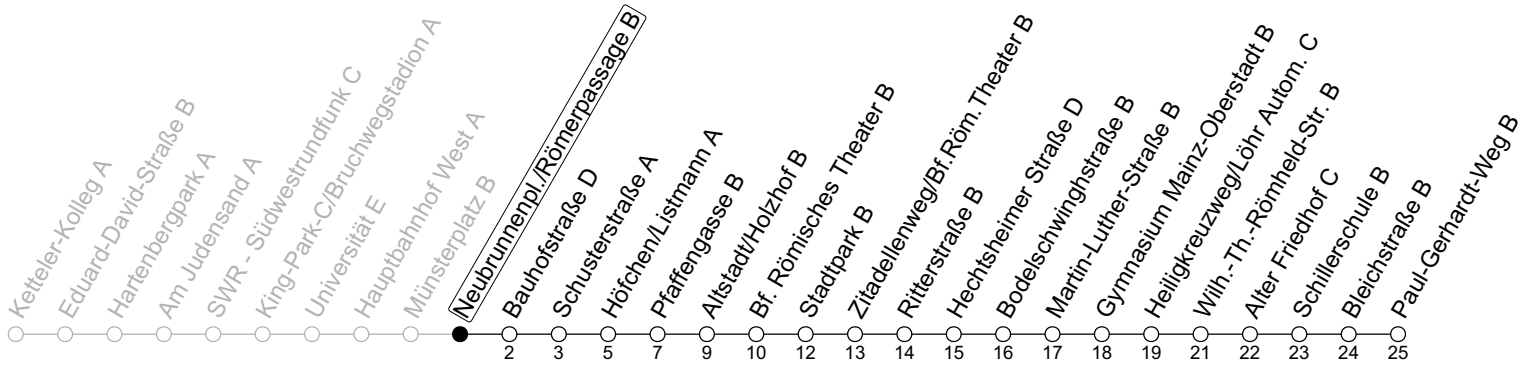

65

Neubrunnenpl./Römerpassage B

→ Mainz-Weisenau/Paul-Gerhardt-Weg B

Mo-Fr (Schul- & Brückentage*)	Sa (außerhalb der Ferien*)
6 33	
7 03 33	
8 03 33	
9 03 33	03 33
10 03 33	03 33
11 03 33	03 33
12 03 33	03 33
13 03 33	03 33
14 03 33	03 33
15 03 33	03 33
16 03 33	03 33
17 03 33	03 33
18 03 33	03 33
19 03 33	
20 03	

gültig ab: 15.12.2024

* Ferien RLP: 21.12.24-08.01.25 / 12.04.-25.04. / 05.07.-17.08. / 11.10.-26.10.25

Weitere Informationen im Verkehrs-Center Mainz (Tel. 0 61 31 - 12 77 77) und www.mainzer-mobilitaet.de