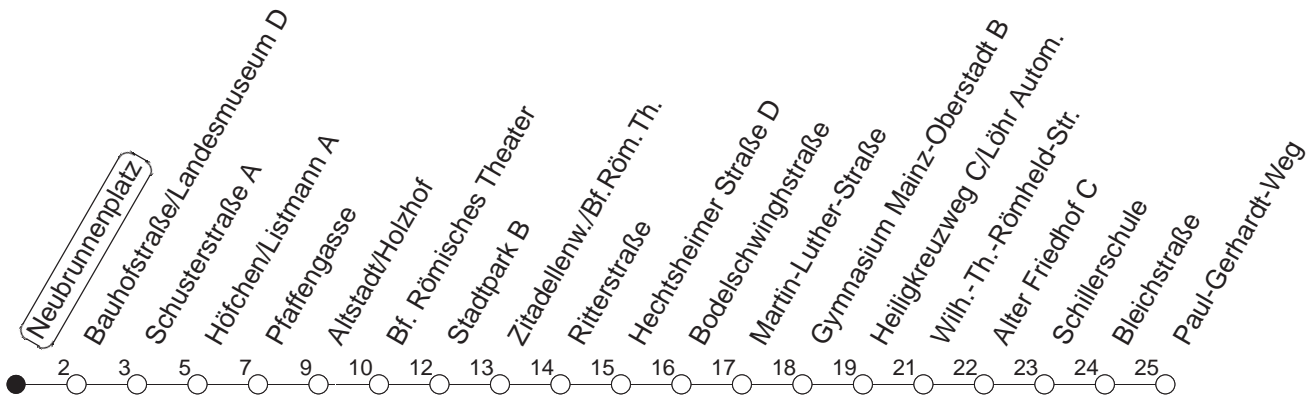

65

Neubrunnenpl./Römerpassage

BUS

→ Weisenau/Paul-Gerhardt-Weg

🕒	Mo.-Fr. (Schule)		Mo.-Fr. (Ferien)		Samstag		Sonn-/Feiertag	
6	33		33					
7	03	33	03	33				
8	03	33	03	33				
9	03	33	03	33	03	33		
10	03	33	03	33	03	33		
11	03	33	03	33	03	33		
12	03	33	03	33	03	33		
13	03	33	03	33	03	33		
14	03	33	03	33	03	33		
15	03	33	03	33	03	33		
16	03	33	03	33	03	33		
17	03	33	03	33	03	33		
18	03	33	03	33	03	33		
19	03	33	03	33				
20	03		03					

gültig ab: 01.04.22

Ferien in Rheinland-Pfalz: 11.04. - 22.04. / 27.05. / 17.06. / 25.07. - 02.09. / 17.10. - 31.10.22.

Weitere Infos im Verkehrs Center Mainz (Tel. 0 61 31 - 12 77 77) und www.mainzer-mobilitaet.de